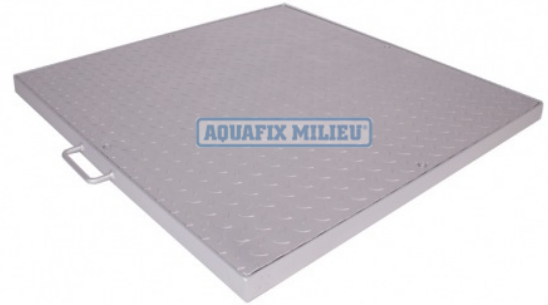

Vloerluik Aluminium 1000X1000mm Type Ns-P100

Art nr. B540.3S10.0100

Levering incl. uitlichtsleutel

Specificaties

Eenheid:	per stuk
Materiaal:	Aluminium
Product naam:	VLOERLUIK ALUMINIUM 1000X1000MM TYPE NS-P100

Productomschrijving

Korte product omschrijving:

VLOERLUIK ALUMINIUM 1000X1000MM TYPE NS-P100

Het leveringsprogramma van de Aquafix vloerluiken omvat:

- Vloerluiken van RVS, verzinktstaal en aluminium
- Vloerluiken bakvormig van RVS, verzinktstaal en aluminium welke ter plaatse kan worden gevuld met beton en worden afgewerkt met de omliggende bevoering.
- Vloerluiken en deksels geheel conform uw maatvoeringen

Vloerluiken worden toegepast bij o.a. rioolgemalen, putafdekkingen, kelderruimten, kruipruimten, technische ruimten etc. De Aquafix vloerluiken worden standaard uitgevoerd met een neopreen afdichtingsring en een kN.eveling om de deksel af te kunnen sluiten.

Optioneel zijn de vloerluiken geheel op uw maatvoeringen te fabriceren, o.a.

- Scharnierende afdekking
- Hangslot voorbereiding
- Uitzethaak of gasveren
- De afdekking in een specifieke RAL kleur gespoten
- Voorzien van een anti-val / veiligheidsrooster
- Geschikt voor zware belastingen
- Maatvoeringen geheel op aangeven van de klant.