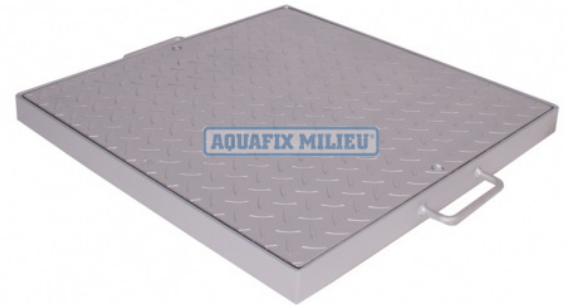

Vloerluik Aluminium type Ns-P

Art nr. B540.3S04.0040

400 X 400 mm Ns-P40

Specificaties

| | |
|---------------|---|
| Eenheid: | per stuk |
| Materiaal: | Aluminium |
| Product naam: | VLOERLUIK ALUMINIUM 400X400MM TYPE NS-P40 |

Productomschrijving

Korte product omschrijving:

VLOERLUIK ALUMINIUM 400X400MM TYPE NS-P40

Het leveringsprogramma van de Aquafix vloerluiken omvat:

- Vloerluiken van RVS, verzinktstaal en aluminium
- Vloerluiken bakvormig van RVS, verzinktstaal en aluminium welke ter plaatse kan worden gevuld met beton en worden afgewerkt met de omliggende bevoering.
- Vloerluiken en deksels geheel conform uw maatvoeringen

Vloerluiken worden toegepast bij o.a. rioolgemalen, putafdekkingen, kelderruimten, kruipruimten, technische ruimten etc. De Aquafix vloerluiken worden standaard uitgevoerd met een neopreen afdichtingsring en een kN.eveling om de deksel af te kunnen sluiten.