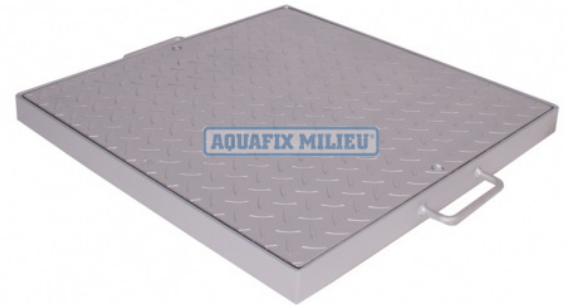

Vloerluik Aluminium type Ns-P

Art nr. B540.3S05.0050

500 X 500 mm Ns-P50

Specificaties

Eenheid:	per stuk
Materiaal:	Aluminium
Product naam:	VLOERLUIK ALUMINIUM 500X500MM TYPE NS-P50

Productomschrijving

Korte product omschrijving:

VLOERLUIK ALUMINIUM 500X500MM TYPE NS-P50

Het leveringsprogramma van de Aquafix vloerluiken omvat:

- Vloerluiken van RVS, verzinktstaal en aluminium
- Vloerluiken bakvormig van RVS, verzinktstaal en aluminium welke ter plaatse kan worden gevuld met beton en worden afgewerkt met de omliggende bevoering.
- Vloerluiken en deksels geheel conform uw maatvoeringen

Vloerluiken worden toegepast bij o.a. rioolgemalen, putafdekkingen, kelderruimten, kruipruimten, technische ruimten etc. De Aquafix vloerluiken worden standaard uitgevoerd met een neopreen afdichtingsring en een kN.eveling om de deksel af te kunnen sluiten.