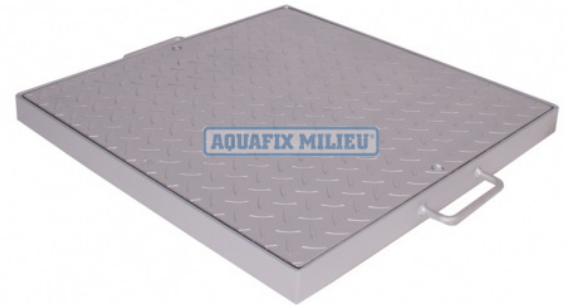

Vloerluik Aluminium type Ns-P

Art nr. B540.3S07.0070

700 X 700 mm Ns-P70

Specificaties

Eenheid:	per stuk
Materiaal:	Aluminium
Product naam:	VLOERLUIK ALUMINIUM 700X700MM TYPE NS-P70

Productomschrijving

Korte product omschrijving:

VLOERLUIK ALUMINIUM 700X700MM TYPE NS-P70

Het leveringsprogramma van de Aquafix vloerluiken omvat:

- Vloerluiken van RVS, verzinktstaal en aluminium
- Vloerluiken bakvormig van RVS, verzinktstaal en aluminium welke ter plaatse kan worden gevuld met beton en worden afgewerkt met de omliggende bevoering.
- Vloerluiken en deksels geheel conform uw maatvoeringen

Vloerluiken worden toegepast bij o.a. rioolgemalen, putafdekkingen, kelderruimten, kruipruimten, technische ruimten etc. De Aquafix vloerluiken worden standaard uitgevoerd met een neopreen afdichtingsring en een kN.eveling om de deksel af te kunnen sluiten.