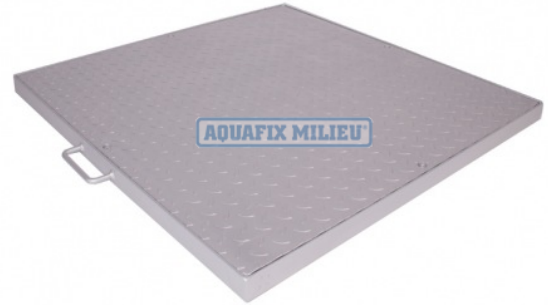

Vloerluik Aluminium type Ns-P

Art nr. B540.3S07.5075

750 X 750 mm Ns-P75

Specificaties

Eenheid:	per stuk
Materiaal:	Aluminium
Product naam:	VLOERLUIK ALUMINIUM 750X750MM TYPE NS-P75

Productomschrijving

Korte product omschrijving:

VLOERLUIK ALUMINIUM 750X750MM TYPE NS-P75

Het leveringsprogramma van de Aquafix vloerluiken omvat:

- Vloerluiken van RVS, verzinktstaal en aluminium
- Vloerluiken bakvormig van RVS, verzinktstaal en aluminium welke ter plaatse kan worden gevuld met beton en worden afgewerkt met de omliggende bevoering.
- Vloerluiken en deksels geheel conform uw maatvoeringen

Vloerluiken worden toegepast bij o.a. rioolgemalen, putafdekkingen, kelderruimten, kruipruimten, technische ruimten etc. De Aquafix vloerluiken worden standaard uitgevoerd met een neopreen afdichtingsring en een kN.eveling om de deksel af te kunnen sluiten.

Optioneel zijn de vloerluiken geheel op uw maatvoeringen te fabriceren, o.a.

- Scharnierende afdekking
- Hangslot voorbereiding
- Uitzethaak of gasveren
- De afdekking in een specifieke RAL kleur gespoten
- Voorzien van een anti-val / veiligheidsrooster
- Geschikt voor zware belastingen
- Maatvoeringen geheel op aangeven van de klant.