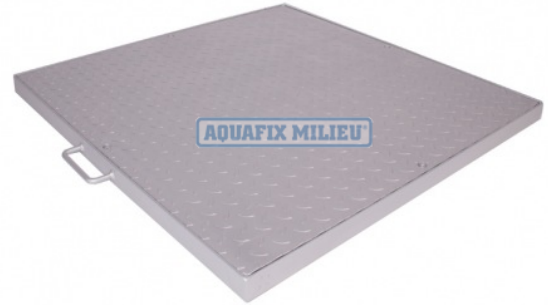

Vloerluik Aluminium type Ns-P

Art nr. B540.3S08.0080

800 X 800 mm Ns-P80

Specificaties

Eenheid:	per stuk
Materiaal:	Aluminium
Product naam:	VLOERLUIK ALUMINIUM 800X800MM TYPE NS-P80

Productomschrijving

Korte product omschrijving:

VLOERLUIK ALUMINIUM 800X800MM TYPE NS-P80

Het leveringsprogramma van de Aquafix vloerluiken omvat:

- Vloerluiken van RVS, verzinktstaal en aluminium
- Vloerluiken bakvormig van RVS, verzinktstaal en aluminium welke ter plaatse kan worden gevuld met beton en worden afgewerkt met de omliggende bevoering.
- Vloerluiken en deksels geheel conform uw maatvoeringen

Vloerluiken worden toegepast bij o.a. rioolgemalen, putafdekkingen, kelderruimten, kruipruimten, technische ruimten etc. De Aquafix vloerluiken worden standaard uitgevoerd met een neopreen afdichtingsring en een kN.eveling om de deksel af te kunnen sluiten.

Optioneel zijn de vloerluiken geheel op uw maatvoeringen te fabriceren, o.a.

- Scharnierende afdekking
- Hangslot voorbereiding
- Uitzethaak of gasveren
- De afdekking in een specifieke RAL kleur gespoten
- Voorzien van een anti-val / veiligheidsrooster
- Geschikt voor zware belastingen
- Maatvoeringen geheel op aangeven van de klant.