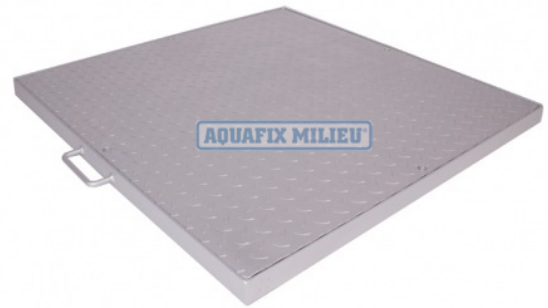

Vloerluik Aluminium type Ns-P

Art nr. B540.3S08.5085

850 X 850 mm Ns-P85

Specificaties

Eenheid:	per stuk
Materiaal:	Aluminium
Product naam:	VLOERLUIK ALUMINIUM 850X850MM TYPE NS-P85

Productomschrijving

Korte product omschrijving:

VLOERLUIK ALUMINIUM 850X850MM TYPE NS-P85

Het leveringsprogramma van de Aquafix vloerluiken omvat:

- Vloerluiken van RVS, verzinktstaal en aluminium
- Vloerluiken bakvormig van RVS, verzinktstaal en aluminium welke ter plaatse kan worden gevuld met beton en worden afgewerkt met de omliggende bevoering.
- Vloerluiken en deksels geheel conform uw maatvoeringen

Vloerluiken worden toegepast bij o.a. rioolgemalen, putafdekkingen, kelderruimten, kruipruimten, technische ruimten etc. De Aquafix vloerluiken worden standaard uitgevoerd met een neopreen afdichtingsring en een kN.eveling om de deksel af te kunnen sluiten.

Optioneel zijn de vloerluiken geheel op uw maatvoeringen te fabriceren, o.a.

- Scharnierende afdekking
- Hangslot voorbereiding
- Uitzethaak of gasveren
- De afdekking in een specifieke RAL kleur gespoten
- Voorzien van een anti-val / veiligheidsrooster
- Geschikt voor zware belastingen
- Maatvoeringen geheel op aangeven van de klant.