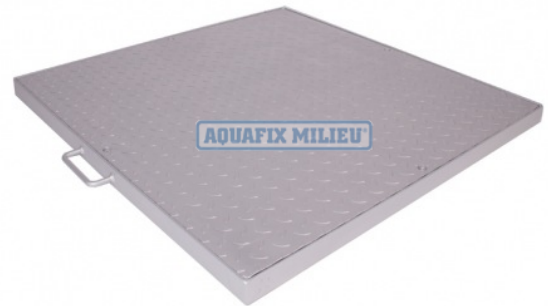

Vloerluik Aluminium type Ns-P

Art nr. B540.3S08.5085

850 X 850 mm Ns-P85

Specificaties

Eenheid:	per stuk
Materiaal:	Aluminium
Product naam:	VLOERLUIK ALUMINIUM 850X850MM TYPE NS-P85

Productomschrijving

Korte product omschrijving:

VLOERLUIK ALUMINIUM 850X850MM TYPE NS-P85

Het leveringsprogramma van de Aquafix vloerluiken omvat:

- Vloerluiken van RVS, verzinktstaal en aluminium
- Vloerluiken bakvormig van RVS, verzinktstaal en aluminium welke ter plaatse kan worden gevuld met beton en worden afgewerkt met de omliggende bevoering.
- Vloerluiken en deksels geheel conform uw maatvoeringen

Vloerluiken worden toegepast bij o.a. rioolgemalen, putafdekkingen, kelderruimten, kruipruimten, technische ruimten etc. De Aquafix vloerluiken worden standaard uitgevoerd met een neopreen afdichtingsring en een kN.eveling om de deksel af te kunnen sluiten.

Optioneel zijn de vloerluiken geheel op uw maatvoeringen te fabriceren, o.a.

- Scharnierende afdekking
- Hangslot voorbereiding
- Uitzethaak of gasveren
- De afdekking in een specifieke RAL kleur gespoten
- Voorzien van een anti-val / veiligheidsrooster
- Geschikt voor zware belastingen
- Maatvoeringen geheel op aangeven van de klant.