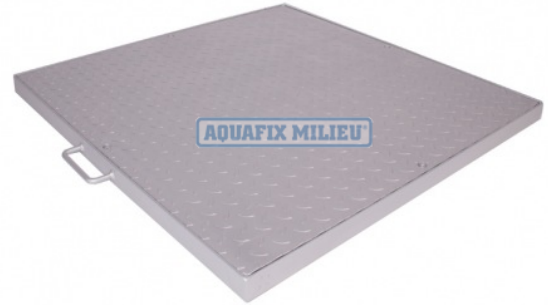

## Vloerluik Rvs Ais304 Type Ns-P

Art nr. B540.1S10.0100

1000 X 1000 mm Ns-P100

### Specificaties

Eenheid:	per stuk
Materiaal:	RVS Aisi 304
Product naam:	VLOERLUIK RVS AIS304 1000X1000MM TYPE NS-P100

### Productomschrijving

Korte product omschrijving:

VLOERLUIK RVS AIS304 1000X1000MM TYPE NS-P100

Het leveringsprogramma van de Aquafix vloerluiken omvat:

- Vloerluiken van RVS, verzinktstaal en aluminium
- Vloerluiken bakvormig van RVS, verzinktstaal en aluminium welke ter plaatse kan worden gevuld met beton en worden afgewerkt met de omliggende bevoering.
- Vloerluiken en deksels geheel conform uw maatvoeringen

Vloerluiken worden toegepast bij o.a. rioolgemalen, putafdekkingen, kelderruimten, kruipruimten, technische ruimten etc. De Aquafix vloerluiken worden standaard uitgevoerd met een neopreen afdichtingsring en een kN.eveling om de deksel af te kunnen sluiten.