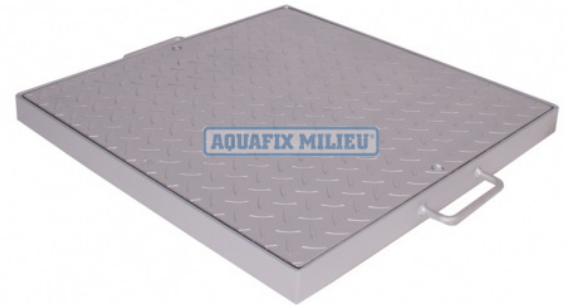

## Vloerluik Rvs Ais304 Type Ns-P

Art nr. B540.1S03.0030

300 X 300 mm Ns-P30

### Specificaties

Eenheid:	per stuk
Materiaal:	RVS Aisi 304
Product naam:	VLOERLUIK RVS AIS304 300X300MM TYPE NS-P30

### Productomschrijving

Korte product omschrijving:

VLOERLUIK RVS AIS304 300X300MM TYPE NS-P30

Het leveringsprogramma van de Aquafix vloerluiken omvat:

- Vloerluiken van RVS, verzinktstaal en aluminium
- Vloerluiken bakvormig van RVS, verzinktstaal en aluminium welke ter plaatse kan worden gevuld met beton en worden afgewerkt met de omliggende bevoering.
- Vloerluiken en deksels geheel conform uw maatvoeringen

Vloerluiken worden toegepast bij o.a. rioolgemalen, putafdekkingen, kelderruimten, kruipruimten, technische ruimten etc. De Aquafix vloerluiken worden standaard uitgevoerd met een neopreen afdichtingsring en een kN.eveling om de deksel af te kunnen sluiten.