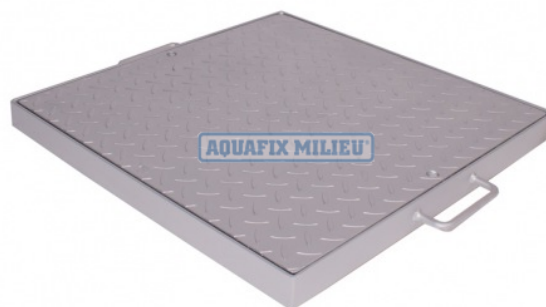

Vloerluik Rvs Ais304 Type Ns-P

Art nr. B540.1S03.0030

300 X 300 mm Ns-P30

Specificaties

Eenheid:	per stuk
Materiaal:	RVS Aisi 304
Product naam:	VLOERLUIK RVS AIS304 300X300MM TYPE NS-P30

Productomschrijving

Korte product omschrijving:

VLOERLUIK RVS AIS304 300X300MM TYPE NS-P30

Het leveringsprogramma van de Aquafix vloerluiken omvat:

- Vloerluiken van RVS, verzinktstaal en aluminium
- Vloerluiken bakvormig van RVS, verzinktstaal en aluminium welke ter plaatse kan worden gevuld met beton en worden afgewerkt met de omliggende bevoering.
- Vloerluiken en deksels geheel conform uw maatvoeringen

Vloerluiken worden toegepast bij o.a. rioolgemalen, putafdekkingen, kelderruimten, kruipruimten, technische ruimten etc. De Aquafix vloerluiken worden standaard uitgevoerd met een neopreen afdichtingsring en een kN.eveling om de deksel af te kunnen sluiten.

Optioneel zijn de vloerluiken geheel op uw maatvoeringen te fabriceren, o.a.

- Scharnierende afdekking
- Hangslot voorbereiding
- Uitzethaak of gasveren
- De afdekking in een specifieke RAL kleur gespoten
- Voorzien van een anti-val / veiligheidsrooster
- Geschikt voor zware belastingen
- Maatvoeringen geheel op aangeven van de klant.