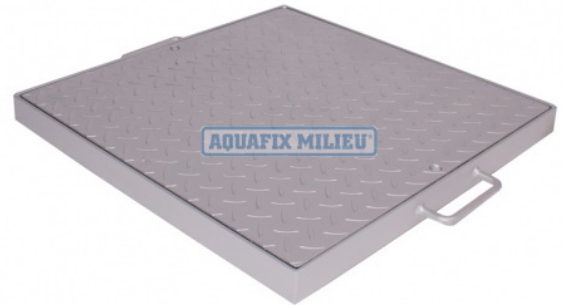

## Vloerluik Rvs Ais304 Type Ns-P

Art nr. B540.1S04.0040

400 X 400 mm Ns-P40

### Specificaties

Eenheid:	per stuk
Materiaal:	RVS Aisi 304
Product naam:	VLOERLUIK RVS AIS304 400X400MM TYPE NS-P40

### Productomschrijving

Korte product omschrijving:

VLOERLUIK RVS AIS304 400X400MM TYPE NS-P40

Het leveringsprogramma van de Aquafix vloerluiken omvat:

- Vloerluiken van RVS, verzinktstaal en aluminium
- Vloerluiken bakvormig van RVS, verzinktstaal en aluminium welke ter plaatse kan worden gevuld met beton en worden afgewerkt met de omliggende bevoering.
- Vloerluiken en deksels geheel conform uw maatvoeringen

Vloerluiken worden toegepast bij o.a. rioolgemalen, putafdekkingen, kelderruimten, kruipruimten, technische ruimten etc. De Aquafix vloerluiken worden standaard uitgevoerd met een neopreen afdichtingsring en een kN.eveling om de deksel af te kunnen sluiten.