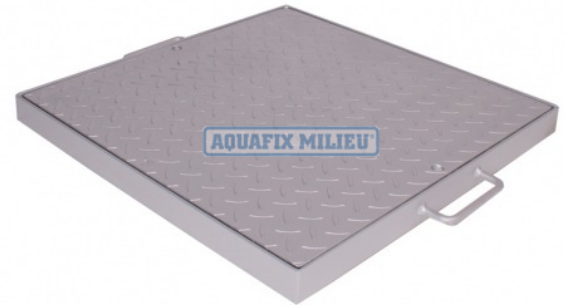

## Vloerluik Rvs Ais304 Type Ns-P

Art nr. B540.1S04.0040

400 X 400 mm Ns-P40

### Specificaties

Eenheid:	per stuk
Materiaal:	RVS Aisi 304
Product naam:	VLOERLUIK RVS AIS304 400X400MM TYPE NS-P40

### Productomschrijving

Korte product omschrijving:

VLOERLUIK RVS AIS304 400X400MM TYPE NS-P40

Het leveringsprogramma van de Aquafix vloerluiken omvat:

- Vloerluiken van RVS, verzinktstaal en aluminium
- Vloerluiken bakvormig van RVS, verzinktstaal en aluminium welke ter plaatse kan worden gevuld met beton en worden afgewerkt met de omliggende bevoering.
- Vloerluiken en deksels geheel conform uw maatvoeringen

Vloerluiken worden toegepast bij o.a. rioolgemalen, putafdekkingen, kelderruimten, kruipruimten, technische ruimten etc. De Aquafix vloerluiken worden standaard uitgevoerd met een neopreen afdichtingsring en een kN.eveling om de deksel af te kunnen sluiten.