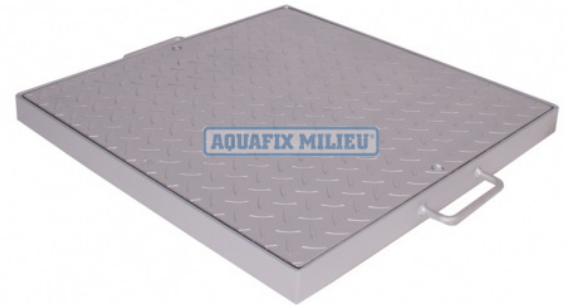

Vloerluik Rvs Ais304 Type Ns-P

Art nr. B540.1S05.0050

500 X 500 mm Ns-P50

Specificaties

Eenheid:	per stuk
Materiaal:	RVS Aisi 304
Product naam:	VLOERLUIK RVS AIS304 500X500MM TYPE NS-P50

Productomschrijving

Korte product omschrijving:

VLOERLUIK RVS AIS304 500X500MM TYPE NS-P50

Het leveringsprogramma van de Aquafix vloerluiken omvat:

- Vloerluiken van RVS, verzinktstaal en aluminium
- Vloerluiken bakvormig van RVS, verzinktstaal en aluminium welke ter plaatse kan worden gevuld met beton en worden afgewerkt met de omliggende bevoering.
- Vloerluiken en deksels geheel conform uw maatvoeringen

Vloerluiken worden toegepast bij o.a. rioolgemalen, putafdekkingen, kelderruimten, kruipruimten, technische ruimten etc. De Aquafix vloerluiken worden standaard uitgevoerd met een neopreen afdichtingsring en een kN.eveling om de deksel af te kunnen sluiten.