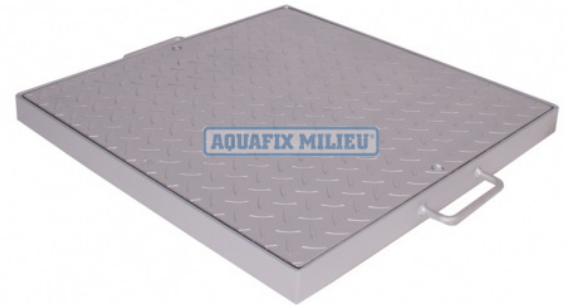

Vloerluik Rvs Ais304 Type Ns-P

Art nr. B540.1S06.0060

600 X 600 mm Ns-P60

Specificaties

Eenheid:	per stuk
Materiaal:	RVS Aisi 304
Product naam:	VLOERLUIK RVS AIS304 600X600MM TYPE NS-P60

Productomschrijving

Korte product omschrijving:

VLOERLUIK RVS AIS304 600X600MM TYPE NS-P60

Het leveringsprogramma van de Aquafix vloerluiken omvat:

- Vloerluiken van RVS, verzinktstaal en aluminium
- Vloerluiken bakvormig van RVS, verzinktstaal en aluminium welke ter plaatse kan worden gevuld met beton en worden afgewerkt met de omliggende bevoering.
- Vloerluiken en deksels geheel conform uw maatvoeringen

Vloerluiken worden toegepast bij o.a. rioolgemalen, putafdekkingen, kelderruimten, kruipruimten, technische ruimten etc. De Aquafix vloerluiken worden standaard uitgevoerd met een neopreen afdichtingsring en een kN.eveling om de deksel af te kunnen sluiten.