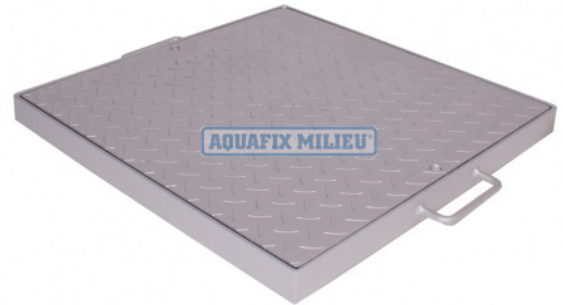

Vloerluik Rvs Ais304 Type Ns-P

Art nr. B540.1S06.0060

600 X 600 mm Ns-P60

Specificaties

Eenheid:	per stuk
Materiaal:	RVS Aisi 304
Product naam:	VLOERLUIK RVS AIS304 600X600MM TYPE NS-P60

Productomschrijving

Korte product omschrijving:

VLOERLUIK RVS AIS304 600X600MM TYPE NS-P60

Het leveringsprogramma van de Aquafix vloerluiken omvat:

- Vloerluiken van RVS, verzinktstaal en aluminium
- Vloerluiken bakvormig van RVS, verzinktstaal en aluminium welke ter plaatse kan worden gevuld met beton en worden afgewerkt met de omliggende bevoering.
- Vloerluiken en deksels geheel conform uw maatvoeringen

Vloerluiken worden toegepast bij o.a. rioolgemalen, putafdekkingen, kelderruimten, kruipruimten, technische ruimten etc. De Aquafix vloerluiken worden standaard uitgevoerd met een neopreen afdichtingsring en een kN.eveling om de deksel af te kunnen sluiten.

Optioneel zijn de vloerluiken geheel op uw maatvoeringen te fabriceren, o.a.

- Scharnierende afdekking
- Hangslot voorbereiding
- Uitzethaak of gasveren
- De afdekking in een specifieke RAL kleur gespoten
- Voorzien van een anti-val / veiligheidsrooster
- Geschikt voor zware belastingen
- Maatvoeringen geheel op aangeven van de klant.