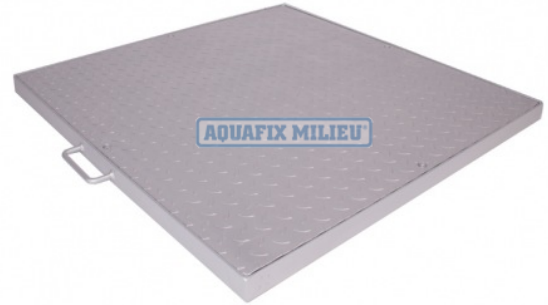

Vloerluik Rvs Ais316 Type Ns-P

Art nr. B540.2S10.0100

1000 X 1000 mm Ns-P100

Specificaties

Eenheid:	per stuk
Materiaal:	RVS Aisi 316
Product naam:	VLOERLUIK RVS AIS316 1000X1000MM TYPE NS-P100

Productomschrijving

Korte product omschrijving:

VLOERLUIK RVS AIS316 1000X1000MM TYPE NS-P100

Het leveringsprogramma van de Aquafix vloerluiken omvat:

- Vloerluiken van RVS, verzinktstaal en aluminium
- Vloerluiken bakvormig van RVS, verzinktstaal en aluminium welke ter plaatse kan worden gevuld met beton en worden afgewerkt met de omliggende bevoering.
- Vloerluiken en deksels geheel conform uw maatvoeringen

Vloerluiken worden toegepast bij o.a. rioolgemalen, putafdekkingen, kelderruimten, kruipruimten, technische ruimten etc. De Aquafix vloerluiken worden standaard uitgevoerd met een neopreen afdichtingsring en een kN.eveling om de deksel af te kunnen sluiten.

Optioneel zijn de vloerluiken geheel op uw maatvoeringen te fabriceren, o.a.

- Scharnierende afdekking
- Hangslot voorbereiding
- Uitzethaak of gasveren
- De afdekking in een specifieke RAL kleur gespoten
- Voorzien van een anti-val / veiligheidsrooster
- Geschikt voor zware belastingen
- Maatvoeringen geheel op aangeven van de klant.