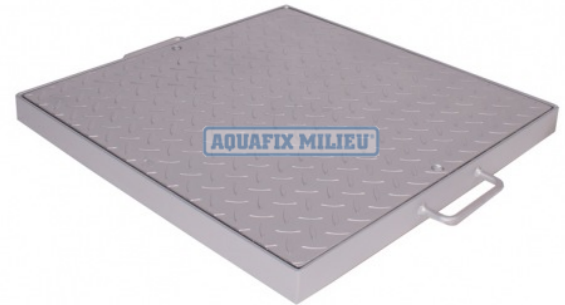

Vloerluik Rvs Ais316 Type Ns-P

Art nr. B540.2S03.0030

300 X 300 mm Ns-P30

Specificaties

Eenheid:	per stuk
Materiaal:	RVS Aisi 316
Product naam:	VLOERLUIK RVS AIS316 300X300MM TYPE NS-P30

Productomschrijving

Korte product omschrijving:

VLOERLUIK RVS AIS316 300X300MM TYPE NS-P30

Het leveringsprogramma van de Aquafix vloerluiken omvat:

- Vloerluiken van RVS, verzinktstaal en aluminium
- Vloerluiken bakvormig van RVS, verzinktstaal en aluminium welke ter plaatse kan worden gevuld met beton en worden afgewerkt met de omliggende bevoering.
- Vloerluiken en deksels geheel conform uw maatvoeringen

Vloerluiken worden toegepast bij o.a. rioolgemalen, putafdekkingen, kelderruimten, kruipruimten, technische ruimten etc. De Aquafix vloerluiken worden standaard uitgevoerd met een neopreen afdichtingsring en een kN.eveling om de deksel af te kunnen sluiten.