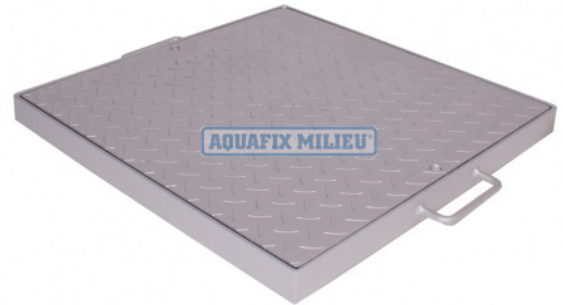

Vloerluik Rvs Ais316 Type Ns-P

Art nr. B540.2S04.0040

400 X 400 mm Ns-P40

Specificaties

Eenheid:	per stuk
Materiaal:	RVS Aisi 316
Product naam:	VLOERLUIK RVS AIS316 400X400MM TYPE NS-P40

Productomschrijving

Korte product omschrijving:

VLOERLUIK RVS AIS316 400X400MM TYPE NS-P40

Het leveringsprogramma van de Aquafix vloerluiken omvat:

- Vloerluiken van RVS, verzinktstaal en aluminium
- Vloerluiken bakvormig van RVS, verzinktstaal en aluminium welke ter plaatse kan worden gevuld met beton en worden afgewerkt met de omliggende bevoering.
- Vloerluiken en deksels geheel conform uw maatvoeringen

Vloerluiken worden toegepast bij o.a. rioolgemalen, putafdekkingen, kelderruimten, kruipruimten, technische ruimten etc. De Aquafix vloerluiken worden standaard uitgevoerd met een neopreen afdichtingsring en een kN.eveling om de deksel af te kunnen sluiten.

Optioneel zijn de vloerluiken geheel op uw maatvoeringen te fabriceren, o.a.

- Scharnierende afdekking
- Hangslot voorbereiding
- Uitzethaak of gasveren
- De afdekking in een specifieke RAL kleur gespoten
- Voorzien van een anti-val / veiligheidsrooster
- Geschikt voor zware belastingen
- Maatvoeringen geheel op aangeven van de klant.