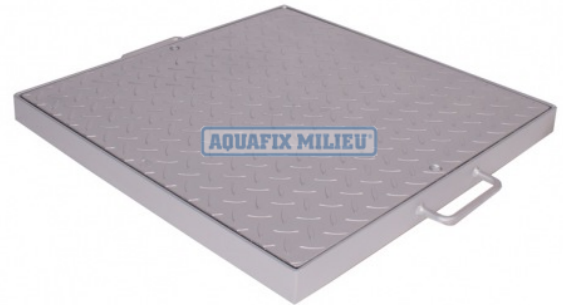

Vloerluik Rvs Ais316 Type Ns-P

Art nr. B540.2S05.0050

500 X 500 mm Ns-P50

Specificaties

Eenheid:	per stuk
Materiaal:	RVS Aisi 316
Product naam:	VLOERLUIK RVS AIS316 500X500MM TYPE NS-P50

Productomschrijving

Korte product omschrijving:

VLOERLUIK RVS AIS316 500X500MM TYPE NS-P50

Het leveringsprogramma van de Aquafix vloerluiken omvat:

- Vloerluiken van RVS, verzinktstaal en aluminium
- Vloerluiken bakvormig van RVS, verzinktstaal en aluminium welke ter plaatse kan worden gevuld met beton en worden afgewerkt met de omliggende bevoering.
- Vloerluiken en deksels geheel conform uw maatvoeringen

Vloerluiken worden toegepast bij o.a. rioolgemalen, putafdekkingen, kelderruimten, kruipruimten, technische ruimten etc. De Aquafix vloerluiken worden standaard uitgevoerd met een neopreen afdichtingsring en een kN.eveling om de deksel af te kunnen sluiten.

Optioneel zijn de vloerluiken geheel op uw maatvoeringen te fabriceren, o.a.

- Scharnierende afdekking
- Hangslot voorbereiding
- Uitzethaak of gasveren
- De afdekking in een specifieke RAL kleur gespoten
- Voorzien van een anti-val / veiligheidsrooster
- Geschikt voor zware belastingen
- Maatvoeringen geheel op aangeven van de klant.