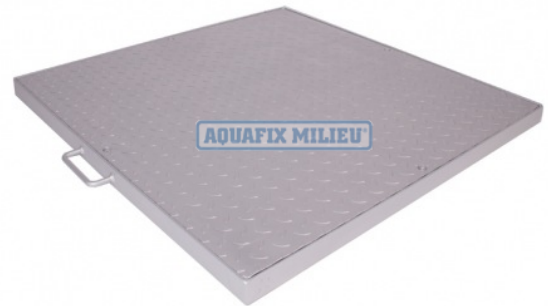

## Vloerluik Rvs Ais316 Type Ns-P

Art nr. B540.2S07.0070

700 X 700 mm Ns-P70

### Specificaties

Eenheid:	per stuk
Materiaal:	RVS Aisi 316
Product naam:	VLOERLUIK RVS AIS316 700X700MM TYPE NS-P70

### Productomschrijving

Korte product omschrijving:

VLOERLUIK RVS AIS316 700X700MM TYPE NS-P70

Het leveringsprogramma van de Aquafix vloerluiken omvat:

- Vloerluiken van RVS, verzinktstaal en aluminium
- Vloerluiken bakvormig van RVS, verzinktstaal en aluminium welke ter plaatse kan worden gevuld met beton en worden afgewerkt met de omliggende bevoering.
- Vloerluiken en deksels geheel conform uw maatvoeringen

Vloerluiken worden toegepast bij o.a. rioolgemalen, putafdekkingen, kelderruimten, kruipruimten, technische ruimten etc. De Aquafix vloerluiken worden standaard uitgevoerd met een neopreen afdichtingsring en een kN.eveling om de deksel af te kunnen sluiten.