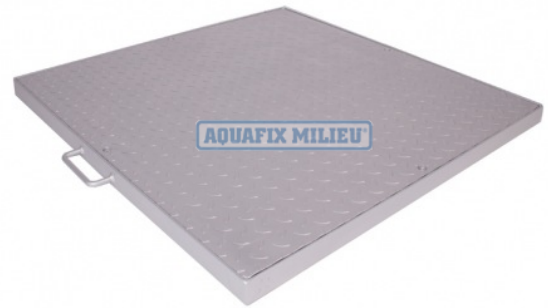

## Vloerluik Rvs Ais316 Type Ns-P

Art nr. B540.4S07.0070

700 X 700 mm Ns-P70

### Specificaties

Eenheid:	per stuk
Materiaal:	RVS Aisi 316
Product naam:	VLOERLUIK RVS AIS316 700X700MM TYPE NS-P70

### Productomschrijving

Korte product omschrijving:

VLOERLUIK RVS AIS316 700X700MM TYPE NS-P70

Het leveringsprogramma van de Aquafix vloerluiken omvat:

- Vloerluiken van RVS, verzinktstaal en aluminium
- Vloerluiken bakvormig van RVS, verzinktstaal en aluminium welke ter plaatse kan worden gevuld met beton en worden afgewerkt met de omliggende bevoering.
- Vloerluiken en deksels geheel conform uw maatvoeringen

Vloerluiken worden toegepast bij o.a. rioolgemalen, putafdekkingen, kelderruimten, kruipruimten, technische ruimten etc. De Aquafix vloerluiken worden standaard uitgevoerd met een neopreen afdichtingsring en een kN.eveling om de deksel af te kunnen sluiten.