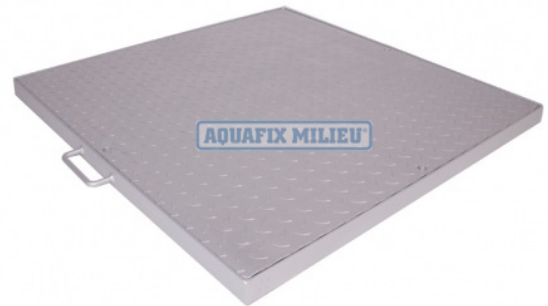

## Vloerluik Rvs Ais316 Type Ns-P

Art nr. B540.4S07.0070

700 X 700 mm Ns-P70

### Specificaties

Eenheid:	per stuk
Materiaal:	RVS Aisi 316
Product naam:	VLOERLUIK RVS AIS316 700X700MM TYPE NS-P70

### Productomschrijving

Korte product omschrijving:

VLOERLUIK RVS AIS316 700X700MM TYPE NS-P70

Het leveringsprogramma van de Aquafix vloerluiken omvat:

- Vloerluiken van RVS, verzinktstaal en aluminium
- Vloerluiken bakvormig van RVS, verzinktstaal en aluminium welke ter plaatse kan worden gevuld met beton en worden afgewerkt met de omliggende bevoering.
- Vloerluiken en deksels geheel conform uw maatvoeringen

Vloerluiken worden toegepast bij o.a. rioolgemalen, putafdekkingen, kelderruimten, kruipruimten, technische ruimten etc. De Aquafix vloerluiken worden standaard uitgevoerd met een neopreen afdichtingsring en een kN.eveling om de deksel af te kunnen sluiten.