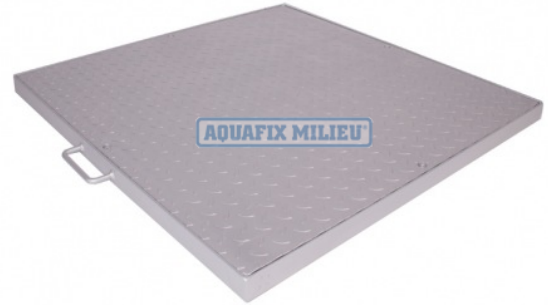

## Vloerluik Rvs Ais316 Type Ns-P

Art nr. B540.2S07.5075

750 X 750 mm Ns-P75

### Specificaties

Eenheid:	per stuk
Materiaal:	RVS Aisi 316
Product naam:	VLOERLUIK RVS AIS316 750X750MM TYPE NS-P75

### Productomschrijving

Korte product omschrijving:

VLOERLUIK RVS AIS316 750X750MM TYPE NS-P75

Het leveringsprogramma van de Aquafix vloerluiken omvat:

- Vloerluiken van RVS, verzinktstaal en aluminium
- Vloerluiken bakvormig van RVS, verzinktstaal en aluminium welke ter plaatse kan worden gevuld met beton en worden afgewerkt met de omliggende bevoering.
- Vloerluiken en deksels geheel conform uw maatvoeringen

Vloerluiken worden toegepast bij o.a. rioolgemalen, putafdekkingen, kelderruimten, kruipruimten, technische ruimten etc. De Aquafix vloerluiken worden standaard uitgevoerd met een neopreen afdichtingsring en een kN.eveling om de deksel af te kunnen sluiten.