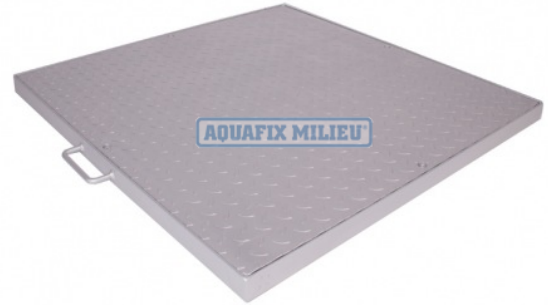

Vloerluik Rvs Ais316 Type Ns-P

Art nr. B540.2S07.5075

750 X 750 mm Ns-P75

Specificaties

| | |
|---------------|--|
| Eenheid: | per stuk |
| Materiaal: | RVS Aisi 316 |
| Product naam: | VLOERLUIK RVS AIS316 750X750MM TYPE NS-P75 |

Productomschrijving

Korte product omschrijving:

VLOERLUIK RVS AIS316 750X750MM TYPE NS-P75

Het leveringsprogramma van de Aquafix vloerluiken omvat:

- Vloerluiken van RVS, verzinktstaal en aluminium
- Vloerluiken bakvormig van RVS, verzinktstaal en aluminium welke ter plaatse kan worden gevuld met beton en worden afgewerkt met de omliggende bevoering.
- Vloerluiken en deksels geheel conform uw maatvoeringen

Vloerluiken worden toegepast bij o.a. rioolgemalen, putafdekkingen, kelderruimten, kruipruimten, technische ruimten etc. De Aquafix vloerluiken worden standaard uitgevoerd met een neopreen afdichtingsring en een kN.eveling om de deksel af te kunnen sluiten.

Optioneel zijn de vloerluiken geheel op uw maatvoeringen te fabriceren, o.a.

- Scharnierende afdekking
- Hangslot voorbereiding
- Uitzethaak of gasveren
- De afdekking in een specifieke RAL kleur gespoten
- Voorzien van een anti-val / veiligheidsrooster
- Geschikt voor zware belastingen
- Maatvoeringen geheel op aangeven van de klant.