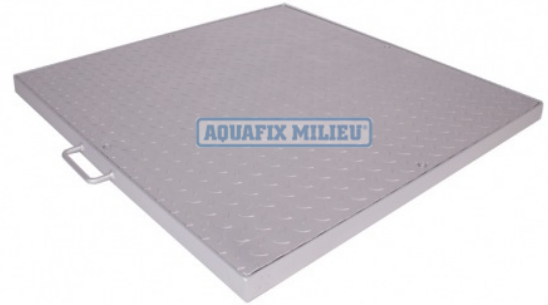

Vloerluik Rvs Ais316 Type Ns-P

Art nr. B540.2S08.0080

800 X 800 mm Ns-P80

Specificaties

Eenheid:	per stuk
Materiaal:	RVS Aisi 316
Product naam:	VLOERLUIK RVS AIS316 800X800MM TYPE NS-P80

Productomschrijving

Korte product omschrijving:

VLOERLUIK RVS AIS316 800X800MM TYPE NS-P80

Het leveringsprogramma van de Aquafix vloerluiken omvat:

- Vloerluiken van RVS, verzinktstaal en aluminium
- Vloerluiken bakvormig van RVS, verzinktstaal en aluminium welke ter plaatse kan worden gevuld met beton en worden afgewerkt met de omliggende bevoering.
- Vloerluiken en deksels geheel conform uw maatvoeringen

Vloerluiken worden toegepast bij o.a. rioolgemalen, putafdekkingen, kelderruimten, kruipruimten, technische ruimten etc. De Aquafix vloerluiken worden standaard uitgevoerd met een neopreen afdichtingsring en een kN.eveling om de deksel af te kunnen sluiten.

Optioneel zijn de vloerluiken geheel op uw maatvoeringen te fabriceren, o.a.

- Scharnierende afdekking
- Hangslot voorbereiding
- Uitzethaak of gasveren
- De afdekking in een specifieke RAL kleur gespoten
- Voorzien van een anti-val / veiligheidsrooster
- Geschikt voor zware belastingen
- Maatvoeringen geheel op aangeven van de klant.