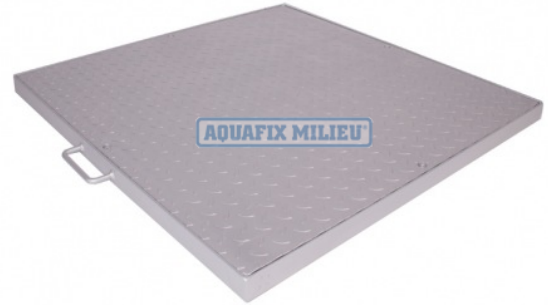

## Vloerluik Rvs Ais316 Type Ns-P

Art nr. B540.2S08.5085

850 X 850 mm Ns-P85

### Specificaties

Eenheid:	per stuk
Materiaal:	RVS Aisi 316
Product naam:	VLOERLUIK RVS AIS316 850X850MM TYPE NS-P85

### Productomschrijving

Korte product omschrijving:

VLOERLUIK RVS AIS316 850X850MM TYPE NS-P85

Het leveringsprogramma van de Aquafix vloerluiken omvat:

- Vloerluiken van RVS, verzinktstaal en aluminium
- Vloerluiken bakvormig van RVS, verzinktstaal en aluminium welke ter plaatse kan worden gevuld met beton en worden afgewerkt met de omliggende bevloering.
- Vloerluiken en deksels geheel conform uw maatvoeringen

Vloerluiken worden toegepast bij o.a. rioolgemalen, putafdekkingen, kelderruimten, kruipruimten, technische ruimten etc. De Aquafix vloerluiken worden standaard uitgevoerd met een neopreen afdichtingsring en een kN.eveling om de deksel af te kunnen sluiten.