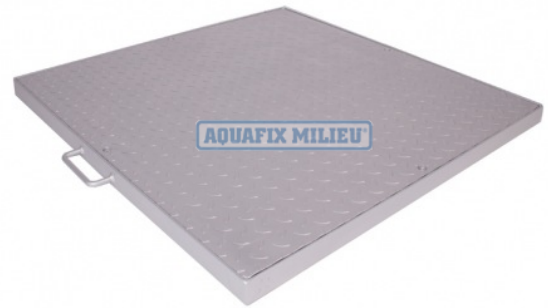

## Vloerluik Rvs Ais316 Type Ns-P

Art nr. B540.2S08.5085

850 X 850 mm Ns-P85

### Specificaties

Eenheid:	per stuk
Materiaal:	RVS Aisi 316
Product naam:	VLOERLUIK RVS AIS316 850X850MM TYPE NS-P85

### Productomschrijving

Korte product omschrijving:

VLOERLUIK RVS AIS316 850X850MM TYPE NS-P85

Het leveringsprogramma van de Aquafix vloerluiken omvat:

- Vloerluiken van RVS, verzinktstaal en aluminium
- Vloerluiken bakvormig van RVS, verzinktstaal en aluminium welke ter plaatse kan worden gevuld met beton en worden afgewerkt met de omliggende bevoering.
- Vloerluiken en deksels geheel conform uw maatvoeringen

Vloerluiken worden toegepast bij o.a. rioolgemalen, putafdekkingen, kelderruimten, kruipruimten, technische ruimten etc. De Aquafix vloerluiken worden standaard uitgevoerd met een neopreen afdichtingsring en een kN.eveling om de deksel af te kunnen sluiten.