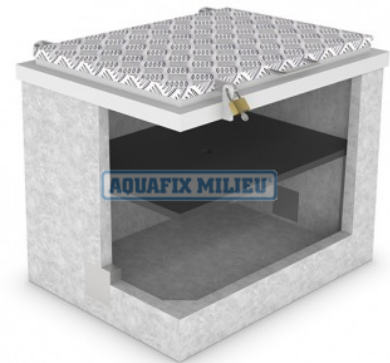

Watermeterput, materiaal beton, type Prefix

Art nr. B615.75.078-ACTIE2019

820 x 620 x 680mm (lxbxh)

Specificaties

Productomschrijving

Korte product omschrijving:

Watermeterput, materiaal beton 820x 620 x 680 mm inclusief Aluminium deksel en uitneembaar PE vorst / binnen deksel.

Type Prefix. (artikelnummer: 61575078)

Het leveringsprogramma van de Aquafix watermeterputten omvat:

- Watermeterputten van beton, voorzien van een afdekking en vriesdeksel.
- Watermeterputten van PE (kunststof) voorzien van een afdekking en vriesdeksel.
- Watermeterputten van staal (bouwwatermeterput)
- Watermeterputten van polyester voorzien van een afdekking.

Aquafix produceert in eigen fabriek o.a. standaard watermeterputten, o.a. geschikt voor

De watermeters:

QN03, QN06, QN10

De kunststof watermeterput is standaard voorzien van een kunststof opliggende deksel en een binnen deksel, optioneel is de watermeterput uit te voorzien van een aluminium afdekking.

- een compacte watermeterput voorzien van een aluminium scharnierde deksel en een kunststof binnendeksel.
- een professionele buitenwatermeterput voorzien van een aluminium regendeksel, een schuin aflopende bovenrand (zodat het regenwater eraf loopt, inwendig is de watermeterput voorzien van traptreden en een geïsoleerde binnendeksel. Deze buitenwatermeterput is leverbaar in diverse maatvoeringen.