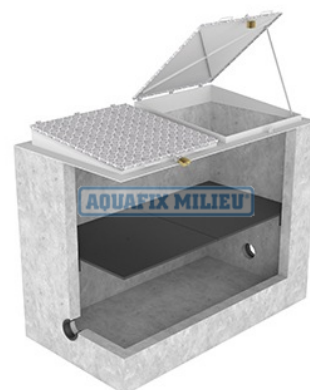

Watermeterput, Materiaal Beton

Art nr. B615.75.590

5900 x 1450 x 1560 mm (lxbxh)

Specificaties

Deksel en onderhoudsschacht:	Aluminium tranenplaten vierdelig scharnierend deksel (verkeersklasse A 15 kN) met uitzetarm, handgreep en mogelijkheid voor hangslot (niet inbegrepen)
Eenheid:	per stuk
L x B (uitwendig):	5900 x 1450 mm
Materiaal:	Prefab beton, minimaal klasse C35/45 Milieuklasse XC4.
Nederlands Fabrikaat:	AQUAFIX
Product naam:	Watermeterput, materiaal beton
Product type:	watermeterput beton
Voorzien van:	Inwendig binnendeksel.
Hoogte (uitwendig):	1560 mm
PrijsPerDatum:	7-3-2019
Materiaal keuze:	Beton
* SELECTIE 1*:	Beton
Gewicht:	7950 Kg

Productomschrijving

Korte product omschrijving:

Watermeterput, materiaal beton 5900 x 1450 x 1560 mm inclusief Aluminium deksel en uitneembaar PE vorst / binnen deksel.

Type Prefix. (artikelnummer: 61575590)

Het leveringsprogramma van de Aquafix watermeterputten omvat:

- Watermeterputten van beton, voorzien van een afdekking en vriesdeksel.
- Watermeterputten van PE (kunststof) voorzien van een afdekking en vriesdeksel.
- Watermeterputten van staal (bouwwatermeterput)
- Watermeterputten van polyester voorzien van een afdekking.

- een compacte watermeterput voorzien van een aluminium scharnierde deksel en een kunststof binnendeksel.
- een professionele buitenwatermeterput voorzien van een aluminium regendeksel, een schuin aflopende bovenrand (zodat het regenwater eraf loopt, inwendig is de watermeterput voorzien van trap treden en een geïsoleerde binnendeksel. Deze buitenwatermeterput is leverbaar in diverse maatvoeringen.