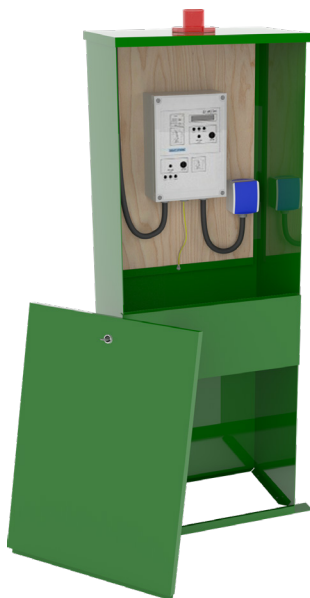

## BUITENKAST

De standaard buitenkasten kunnen worden ingebouwd in een spatwaterdichte buitenkast. Aquafix fabriceert diverse buitenkasten, afhankelijk van de wens van de klant en afhankelijk van de schakelkast welke in de buitenkast dient te worden geplaatst.

Een aantal standaard buitenkasten heeft Aquafix in haar programma:

- RVS spatwaterdichte buitenkast.
- RVS RAL6005 buitenbehuizing.
- Standaard voorzien van cilinderslot.
- Standaard voorzien van rode alarmlamp op de kast.
- Standaard voorzien van RVS ingraafsokkel.
- Bij keuze (binnen) schakelkast i.c.m. buitenkast, wordt de (binnen) schakelkast ingebouwd in de buitenkast compleet met startonderbreker.

type AQUAFIX®	b x d x h mm.	sokkel mm.
350.821.0000	500 x 250 x 618,6	RVS H = 551,9