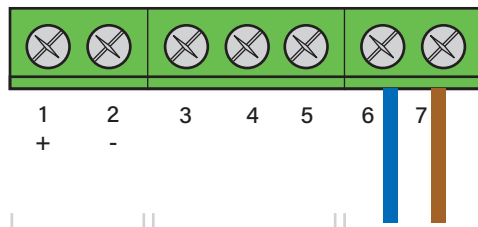

Klemstrook potentiaal gebonden contact (12volt DC)

- o 1 = +
- o 2 = -

Klemstrook potentiaal vrij contact

- o 3 = Normaly Open
- o 4 = Com
- o 5 = Normaly Closed

Klemstrook vlotter

- o 6 = **Blauw**
- o 7 = **Bruin**

Klemstrook voeding (230 volt AC)

- o PE = **Aarde**
- o N = **Blauw**
- o L1 = **Bruin**