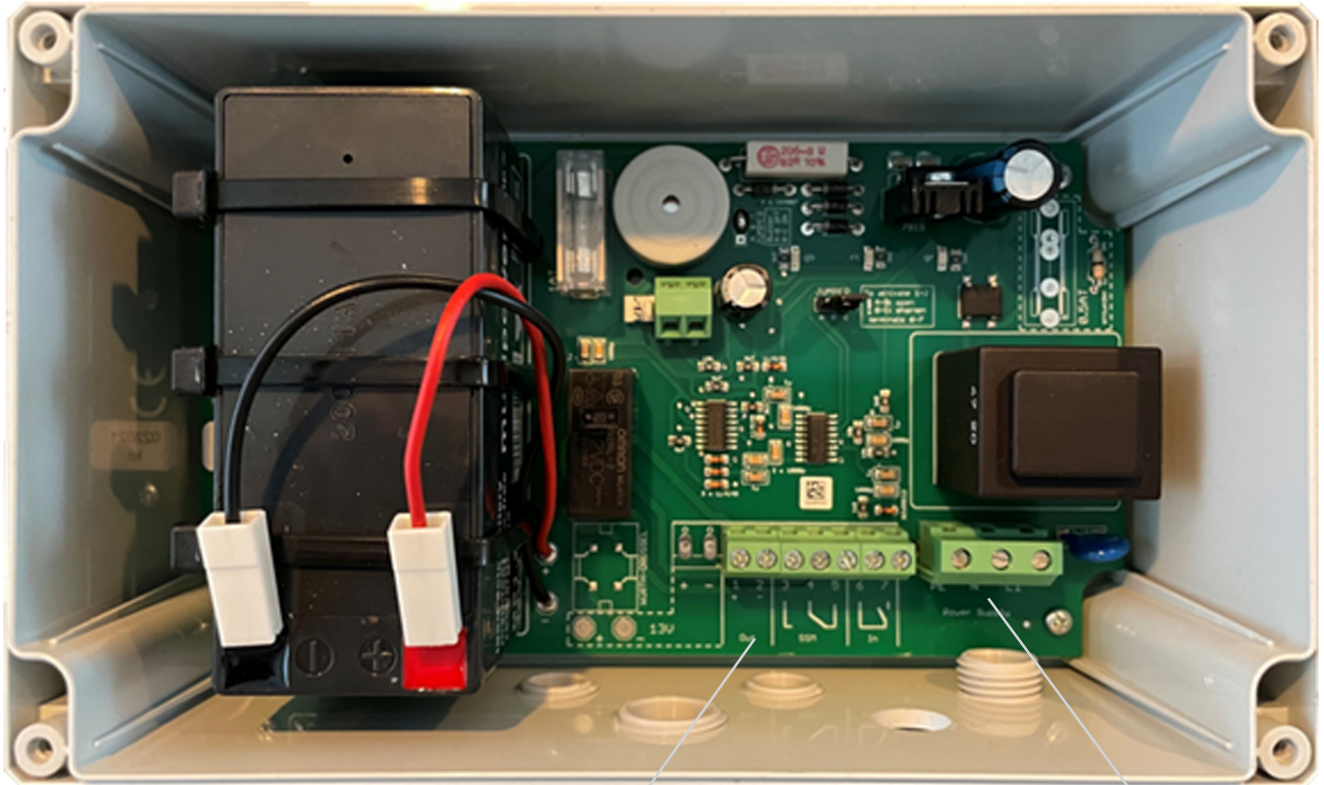

AQUAFIX MILIEU[®]

TEL. 0297 26 29 29 - INFO@AQUAFIX.NL - WWW.AQUAFIX.NL - GENIEWEG 20-30, 3641 RH MIJDRECHT

QUICKGUIDE

AQUASIG AS-1

QUICKGUIDE AQUAFIX AQUASIG AS-1

Installatie alarmsysteem voor hoogwater.

Bedieningspaneel

Er mogen geen wijzigingen worden aangebracht voor montage of kabeldoorvoer, gebruik hier alleen de daartoe bestemde sparingen voor!

Bedieningspaneel

Vlotter

Klemstrook potentiaal gebonden contact (12volt DC)

- o 1 = +
- o 2 = -

Klemstrook potentiaal vrij contact

- o 3 = Normaly Open
- o 4 = Com
- o 5 = Normaly Closed

Klemstrook vlotter

- o 6 = **Blauw**
- o 7 = **Bruin**

Klemstrook voeding (230 volt AC)

- o PE = **Aarde**
- o N = **Blauw**
- o L1 = **Bruin**