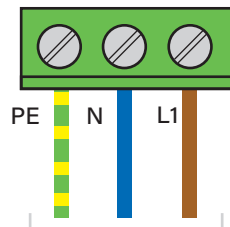

Er mogen geen wijzigingen worden aangebracht voor montage of kabeldoorvoer, gebruik hier alleen de daartoe bestemde sparingen voor!

Bedieningspaneel

Vlotter

Klemstrook potentiaal gebonden contact (12volt DC)

- o 1 = +
- o 2 = -

Klemstrook potentiaal vrij contact

- o 3 = Normaly Open
- o 4 = Com
- o 5 = Normaly Closed

Klemstrook vlotter

- o 6 = **Blauw**
- o 7 = **Bruin**

Klemstrook voeding (230 volt AC)

- o PE = **Aarde**
- o N = **Blauw**
- o L1 = **Bruin**