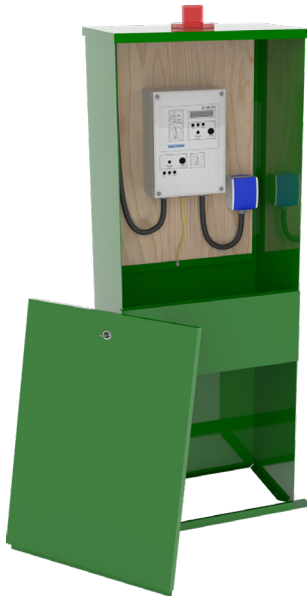

BUITENKAST

De standaard buitenkasten kunnen worden ingebouwd in een spatwaterdichte buitenkast. Aquafix fabriceert diverse buitenkasten, afhankelijk van de wens van de klant en afhankelijk van de schakelkast welke in de buitenkast dient te worden geplaatst.

Een aantal standaard buitenkasten heeft Aquafix in haar programma:

- RVS spatwaterdichte buitenkast.
- RVS RAL6005 buitenbehuizing.
- Standaard voorzien van cilinderslot.
- Standaard voorzien van rode alarmlamp op de kast.
- Standaard voorzien van RVS ingraafsokkel.
- Bij keuze (binnen) schakelkast i.c.m. buitenkast, wordt de (binnen) schakelkast ingebouwd in de buitenkast compleet met startonderbreker.

type AQUAFIX®	b x d x h mm.	sokkel mm.
350.821.0000	500 x 250 x 618,6	RVS H = 551,9