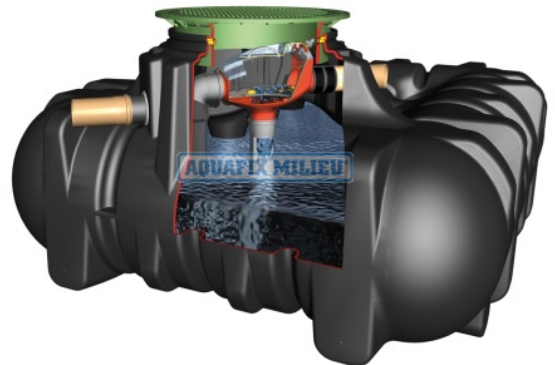

Regenwaterhergebruik systeem t.b.v. tuinbesproeiing

Art nr. 740.390.000
Platin 1500 Liter

Specificaties

Product naam:	Regenwaterhergebruik systeem t.b.v. tuinbesproeiing
Product type:	Platin
Inhoud:	1.500 liter.
Materiaal:	Polypropyleen
Aansluiting:	4 aansluitmanchetten Ø 110 mm., welke standaard geplaatst zijn in de schacht op 4 verschillende hoogten.
Hoogte minimaal (uitwendig):	700 mm.
L x B (uitwendig):	2100 mm x 1250 mm
Gewicht:	Totaal ca. 85Kg.
Omschrijving:	Opzetstuk om de inbouwdiepte te vergroten +300 mm.
Eenheid:	per stuk

Productomschrijving

Korte product omschrijving:

Regenwaterhergebruik systeem t.b.v. tuinbesproeiing
bestaande uit een PE buffertank met een tankinhoud van
1500 liter voorzien van een filter welke geschikt is voor een
dakoppervlak tot wel 350m². Optioneel tegen meerprijs
verkrijgbaar tanks met grotere inhouden.

Type: Platin Inhoud: 1500 liter.

Het leveringsprogramma van de Aquafix regenwater buffertanks omvat:

- Regenwatertanks materiaal beton vanaf 400 liter t/m 20.000 liter inhoud
- Regenwatertanks materiaal kunststof / polyethyleen (PE) / Polypropyleen (PP) vanaf 50 liter t/m 26.000 liter inhoud
- Regenwaterzakken materiaal EPDM vanaf 2.000 liter t/m 20.000 liter inhoud

De AQUAFIX regenwaterbuffertanks zijn de ideale tanks voor de opslag van regenwater.

Aquafix produceert regenwaterputten voor alleen opslag van regenwater, maar ook complete regenwaterhergebruiksystemen, waar de
bufferput en een regenwaterfilter in een tank worden gecombineerd. Het Refix systeem, filter en buffer in een regenwaterput. Met dit
systeem kan een keuze worden gemaakt voor de inhoud (1.500 liter t/m 26.000 liter) i.c.m. een Refix regenwaterfilter (geschikt naar
keuze voor een dakoppervlak van 150 m² t/m 1650 m²).