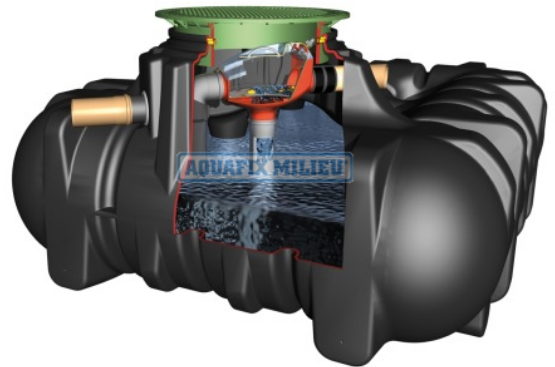

Regenwaterhergebruik systeem t.b.v. tuinbesproeiing

Art nr. 740.390.000
Platin 1500 Liter

Specificaties

Product naam:	Regenwaterhergebruik systeem t.b.v. tuinbesproeiing
Product type:	Platin
Inhoud:	1.500 liter.
Materiaal:	Polypropyleen
Aansluiting:	4 aansluitmanchetten Ø 110 mm., welke standaard geplaatst zijn in de schacht op 4 verschillende hoogten.
Hoogte minimaal (uitwendig):	700 mm.
L x B (uitwendig):	2100 mm x 1250 mm
Gewicht:	Totaal ca. 85Kg.
Omschrijving:	Opzetstuk om de inbouwdiepte te vergroten +300 mm.
Eenheid:	per stuk

Productomschrijving

Korte product omschrijving:

Regenwaterhergebruik systeem t.b.v. tuinbesproeiing bestaande uit een PE buffertank met een tankinhoud van 1500 liter voorzien van een filter welke geschikt is voor een dakoppervlak tot wel 350m². Optioneel tegen meerprijs verkrijgbaar tanks met grotere inhouden.

Type: Platin Inhoud: 1500 liter.

Het leveringsprogramma van de Aquafix regenwater buffertanks omvat:

- Regenwatertanks materiaal beton vanaf 400 liter t/m 20.000 liter inhoud
- Regenwatertanks materiaal kunststof / polyethyleen (PE) / Polypropyleen (PP) vanaf 50 liter t/m 26.000 liter inhoud
- Regenwaterzakken materiaal EPDM vanaf 2.000 liter t/m 20.000 liter inhoud

De AQUAFIX regenwaterbuffertanks zijn de ideale tanks voor de opslag van regenwater.

Aquafix produceert regenwaterputten voor alleen opslag van regenwater, maar ook complete regenwaterhergebruiksystemen, waar de bufferput en een regenwaterfilter in een tank worden gecombineerd. Het Refix systeem, filter en buffer in een regenwaterput. Met dit systeem kan een keuze worden gemaakt voor de inhoud (1.500 liter t/m 26.000 liter) i.c.m. een Refix regenwaterfilter (geschikt naar keuze voor een dakoppervlak van 150 m² t/m 1650 m²).