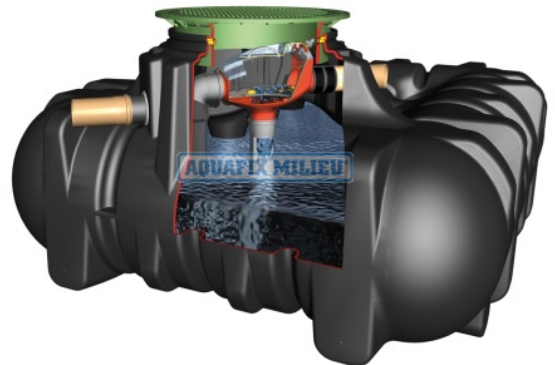

Regenwaterhergebruik systeem t.b.v. tuinbesproeiing

Art nr. 740.390.001
Platin 3000 Liter

Specificaties

Product naam:	Regenwaterhergebruik systeem t.b.v. tuinbesproeiing
Product type:	Platin
Inhoud:	3.000 liter
Materiaal:	Polyethyleen.
Aansluiting:	4 aansluitmanchetten Ø 110 mm., welke standaard geplaatst zijn in de schacht op 4 verschillende hoogten.
Hoogte minimaal (uitwendig):	700 mm.
L x B (uitwendig):	2450 x 2100 mm.
Gewicht:	180 Kg.
Omschrijving:	Opzetstuk om de inbouwdiepte te vergroten +300 mm.
Eenheid:	per stuk

Productomschrijving

Korte product omschrijving:

Regenwaterhergebruik systeem t.b.v. tuinbesproeiing bestaande uit een PE buffertank met een tankinhoud van 3000 liter voorzien van een filter welke geschikt is voor een dakoppervlak tot wel 350m². Optioneel tegen meerprijs verkrijgbaar tanks met grotere inhouden.

Type: Platin Inhoud: 3000 liter.

Het leveringsprogramma van de Aquafix regenwater buffertanks omvat:

- Regenwatertanks materiaal beton vanaf 400 liter t/m 20.000 liter inhoud
- Regenwatertanks materiaal kunststof / polyethyleen (PE) / Polypropyleen (PP) vanaf 50 liter t/m 26.000 liter inhoud
- Regenwaterzakken materiaal EPDM vanaf 2.000 liter t/m 20.000 liter inhoud

De AQUAFIX regenwaterbuffertanks zijn de ideale tanks voor de opslag van regenwater.

Aquafix produceert regenwaterputten voor alleen opslag van regenwater, maar ook complete regenwaterhergebruiksystemen, waar de bufferput en een regenwaterfilter in een tank worden gecombineerd. Het Refix systeem, filter en buffer in een regenwaterput. Met dit systeem kan een keuze worden gemaakt voor de inhoud (1.500 liter t/m 26.000 liter) i.c.m. een Refix regenwaterfilter (geschikt naar keuze voor een dakoppervlak van 150 m² t/m 1650 m²).