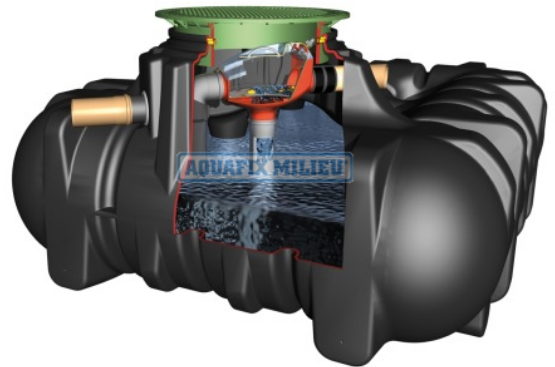

Regenwaterhergebruik systeem t.b.v. tuinbesproeiing

Art nr. 740.390.001
Platin 3000 Liter

Specificaties

Product naam:	Regenwaterhergebruik systeem t.b.v. tuinbesproeiing
Product type:	Platin
Inhoud:	3.000 liter
Materiaal:	Polyethyleen.
Aansluiting:	4 aansluitmanchetten Ø 110 mm., welke standaard geplaatst zijn in de schacht op 4 verschillende hoogten.
Hoogte minimaal (uitwendig):	700 mm.
L x B (uitwendig):	2450 x 2100 mm.
Gewicht:	180 Kg.
Omschrijving:	Opzetstuk om de inbouwdiepte te vergroten +300 mm.
Eenheid:	per stuk

Productomschrijving

Korte product omschrijving:

Regenwaterhergebruik systeem t.b.v. tuinbesproeiing bestaande uit een PE buffertank met een tankinhoud van 3000 liter voorzien van een filter welke geschikt is voor een dakoppervlak tot wel 350m². Optioneel tegen meerprijs verkrijgbaar tanks met grotere inhouden.

Type: Platin Inhoud: 3000 liter.

Het leveringsprogramma van de Aquafix regenwater buffertanks omvat:

- Regenwatertanks materiaal beton vanaf 400 liter t/m 20.000 liter inhoud
- Regenwatertanks materiaal kunststof / polyethyleen (PE) / Polypropyleen (PP) vanaf 50 liter t/m 26.000 liter inhoud
- Regenwaterzakken materiaal EPDM vanaf 2.000 liter t/m 20.000 liter inhoud

De AQUAFIX regenwaterbuffertanks zijn de ideale tanks voor de opslag van regenwater.

Aquafix produceert regenwaterputten voor alleen opslag van regenwater, maar ook complete regenwaterhergebruiksystemen, waar de bufferput en een regenwaterfilter in een tank worden gecombineerd. Het Refix systeem, filter en buffer in een regenwaterput. Met dit systeem kan een keuze worden gemaakt voor de inhoud (1.500 liter t/m 26.000 liter) i.c.m. een Refix regenwaterfilter (geschikt naar keuze voor een dakoppervlak van 150 m² t/m 1650 m²).