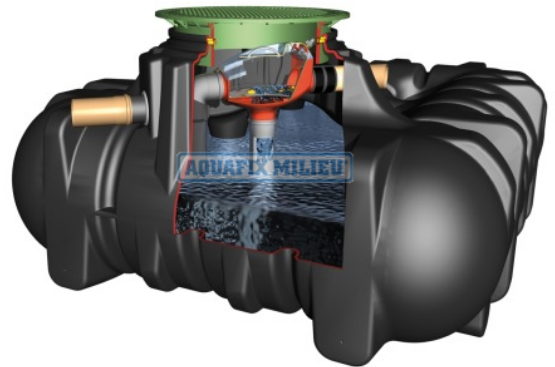

Regenwaterhergebruik systeem t.b.v. tuinbesproeiing

Art nr. 740.390.002
Platin 5000 Liter

Specificaties

Product naam:	Regenwaterhergebruik systeem t.b.v. tuinbesproeiing
Product type:	Platin
Inhoud:	5.000 liter
Materiaal:	Polyethyleen.
Aansluiting:	4 aansluitmanchetten Ø 110 mm., welke standaard geplaatst zijn in de schacht op 4 verschillende hoogten.
Hoogte minimaal (uitwendig):	1265 mm.
L x B (uitwendig):	2890 x 2300 mm.
Gewicht:	250 Kg.
Omschrijving:	Opzetstuk om de inbouwdiepte te vergroten +300 mm.
Eenheid:	per stuk

Productomschrijving

Korte product omschrijving:

Regenwaterhergebruik systeem t.b.v. tuinbesproeiing bestaande uit een PE buffertank met een tankinhoud van 5000 liter voorzien van een filter welke geschikt is voor een dakoppervlak tot wel 350m². Optioneel tegen meerprijs verkrijgbaar tanks met grotere inhouden.

Type: Platin Inhoud: 5000 liter.

Het leveringsprogramma van de Aquafix regenwater buffertanks omvat:

- Regenwatertanks materiaal beton vanaf 400 liter t/m 20.000 liter inhoud
- Regenwatertanks materiaal kunststof / polyethyleen (PE) / Polypropyleen (PP) vanaf 50 liter t/m 26.000 liter inhoud
- Regenwaterzakken materiaal EPDM vanaf 2.000 liter t/m 20.000 liter inhoud

De AQUAFIX regenwaterbuffertanks zijn de ideale tanks voor de opslag van regenwater.

Aquafix produceert regenwaterputten voor alleen opslag van regenwater, maar ook complete regenwaterhergebruiksystemen, waar de bufferput en een regenwaterfilter in een tank worden gecombineerd. Het Refix systeem, filter en buffer in een regenwaterput. Met dit systeem kan een keuze worden gemaakt voor de inhoud (1.500 liter t/m 26.000 liter) i.c.m. een Refix regenwaterfilter (geschikt naar keuze voor een dakoppervlak van 150 m² t/m 1650 m²).