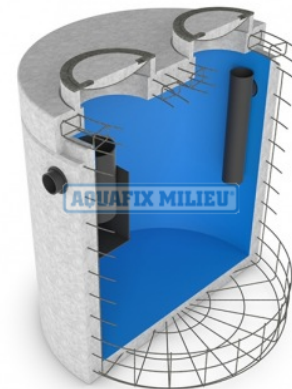

## Vetafscheider met slibvang Beton CE

Art nr. 230.2864.0153 D

15 l/s 3000 ltr slib D 400 kN. deksel

### Specificaties

|                              |  |
|------------------------------|--|
| Product naam:                | VETAFSCHIEDER gecombineerd met slibvangput, materiaal beton, vlg. NEN-EN 1825. |
| Nederlands Fabrikaat:        | AQUAFIX MILIEU   |
| Product type:                | Euromal+ BR  |
| Certificering:               | VOORZIEN VAN RENDEMENTS ATTEST LGA / TÜV RHEINLAND & CE MARKERING              |
| Capaciteit:                  | 15,0 l/s. vlg. NEN-EN 1825.  |
| Inhoud slibvang:             | 3.000 liter.   |
| Inhoud vetopslag:            | 1.695 liter.   |
| Emissie vlg. TÜV:            | 23 mg/ltr.   |
| Geschikt voor:               | Grond inbouw.  |
| Materiaal:                   | Prefab gewapend beton, betonkwaliteit C60/75, milieuklasse XA3.                |
| Beton element met:           | KIWA certificaat op basis van BRL 5070.  |
| Inwendig voorzien van:       | Hoogwaardige vetbestendige 2 componenten epoxycoating.                         |
| Deksel en onderhoudsschacht: | 2 putranden met deksels verkeersklasse D 400 kN. vlg. NEN-EN 124.              |
| Aansluiting inlaat:          | Ø 200 mm.  |
| Aansluiting uitlaat:         | Ø 200 mm.  |
| Inbouwdiepte:                | T1 = 720 mm., T2 = 790 mm.   |
| Hoogte minimaal (uitwendig): | Bij T2 = 790 mm., TH = 2970 mm.  |
| Diameter (uitwendig):        | Ø 2300 mm.   |
| Gewicht:                     | Totaal ca. 8.173 Kg.   |
| Eenheid:                     | per stuk   |

### Productomschrijving

Korte product omschrijving:

23028640153 - Vetafscheider beton integraal rond model 15 l/s. 3000 liter slib, met vergrote vetopslag: 1.695 liter

Het leveringsprogramma van de Aquafix Vetafscheiders omvat: