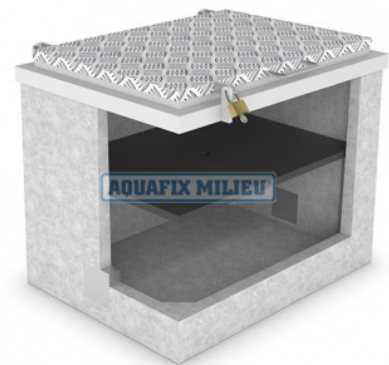

Watermeterput, materiaal beton, type Prefix

Art nr. 615.75.078

820 x 620 x 680mm (lxbxh)

Specificaties

Product naam:	Watermeterput, materiaal beton
Nederlands Fabrikaat:	AQUAFIX
Product type:	watermeterput beton
Materiaal:	Prefab beton, minimaal klasse C35/45 Milieuklasse XC4.
Deksel en onderhoudsschacht:	Aluminium regendeksel voorzien van mogelijkheid voor hangslot.
Voorzien van:	Inwendig binnendeksel.
L x B (uitwendig):	820 x 620 mm.
Hoogte (uitwendig):	680 mm.
Gewicht:	200 kg.
Eenheid:	per stuk

Productomschrijving

Korte product omschrijving:

Watermeterput, materiaal beton 820x 620 x 680 mm inclusief Aluminium deksel en uitneembaar PE vorst / binnen deksel.

Type Prefix. (artikelnummer: 61575078)

Het leveringsprogramma van de Aquafix watermeterputten omvat:

- Watermeterputten van beton, voorzien van een afdekking en vriesdeksel.
- Watermeterputten van PE (kunststof) voorzien van een afdekking en vriesdeksel.
- Watermeterputten van staal (bouwwatermeterput)
- Watermeterputten van polyester voorzien van een afdekking.

In staal levert Aquafix o.a.

- Bouwwatermeterputten van thermisch verzinkt staal, geschikt voor o.a. campings, jachthavens, bouwplaatsen etc., voorzien van een scharnierende plaatstalen deksel en een uitklapbare RVS wateraftappunt.