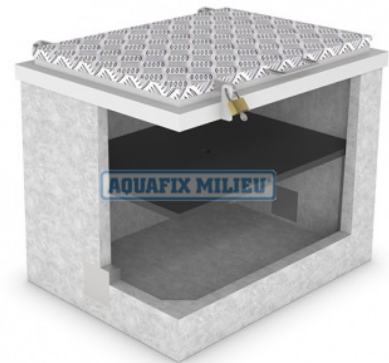

Watermeterput, materiaal beton, type Prefix

Art nr. 615.75.078

820 x 620 x 680mm (lxbxh)

Specificaties

Product naam:	Watermeterput, materiaal beton
Nederlands Fabrikaat:	AQUAFIX
Product type:	watermeterput beton
Materiaal:	Prefab beton, minimaal klasse C35/45 Milieuklasse XC4.
Deksel en onderhoudsschacht:	Aluminium regendeksel voorzien van mogelijkheid voor hangslot.
Voorzien van:	Inwendig binnendeksel.
L x B (uitwendig):	820 x 620 mm.
Hoogte (uitwendig):	680 mm.
Gewicht:	200 kg.
Eenheid:	per stuk

Productomschrijving

Korte product omschrijving:

Watermeterput, materiaal beton 820x 620 x 680 mm inclusief Aluminium deksel en uitneembaar PE vorst / binnen deksel.

Type Prefix. (artikelnummer: 61575078)

Het leveringsprogramma van de Aquafix watermeterputten omvat:

- Watermeterputten van beton, voorzien van een afdekking en vriesdeksel.
- Watermeterputten van PE (kunststof) voorzien van een afdekking en vriesdeksel.
- Watermeterputten van staal (bouwwatermeterput)
- Watermeterputten van polyester voorzien van een afdekking.

- een compacte watermeterput voorzien van een aluminium scharnierde deksel en een kunststof binnendeksel.
- een professionele buitenwatermeterput voorzien van een aluminium regendeksel, een schuin aflopende bovenrand (zodat het regenwater eraf loopt, inwendig is de watermeterput voorzien van traptreden en een geïsoleerde binnendeksel. Deze buitenwatermeterput is leverbaar in diverse maatvoeringen.