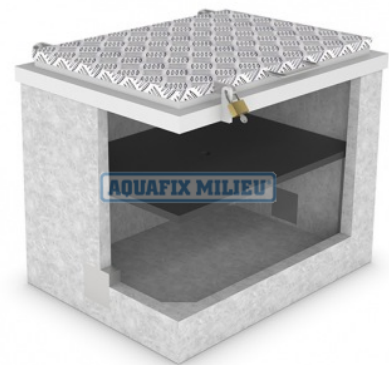

## Watermeterput, materiaal beton, type Prefix

Art nr. 615.75.078

820 x 620 x 680mm (lxbxh)

### Specificaties

Product naam:	Watermeterput, materiaal beton
Nederlands Fabrikaat:	AQUAFIX
Product type:	watermeterput beton
Materiaal:	Prefab beton, minimaal klasse C35/45 Milieuklasse XC4.
Deksel en onderhoudsschacht:	Aluminium regendeksel voorzien van mogelijkheid voor hangslot.
Voorzien van:	Inwendig binnendeksel.
L x B (uitwendig):	820 x 620 mm.
Hoogte (uitwendig):	680 mm.
Gewicht:	200 kg.
Eenheid:	per stuk

### Productomschrijving

Korte product omschrijving:

Watermeterput, materiaal beton 820x 620 x 680 mm inclusief Aluminium deksel en uitneembaar PE vorst / binnen deksel.

Type Prefix. (artikelnummer: 61575078)

Het leveringsprogramma van de Aquafix watermeterputten omvat:

- Watermeterputten van beton, voorzien van een afdekking en vriesdeksel.
- Watermeterputten van PE (kunststof) voorzien van een afdekking en vriesdeksel.
- Watermeterputten van staal (bouwwatermeterput)
- Watermeterputten van polyester voorzien van een afdekking.