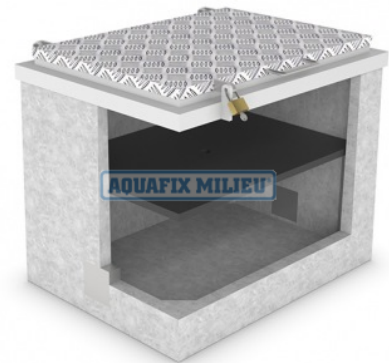

## Watermeterput, Materiaal Beton

Art nr. 615.75.100-ACTIE 2023

1000 x 1000 x 1160 mm (lxbxh)

### Specificaties

Product naam:	Watermeterput, materiaal beton
Nederlands Fabrikaat:	AQUAFIX
Product type:	watermeterput beton
Materiaal:	Prefab beton, minimaal klasse C35/45 Milieuklasse XC4.
Deksel en onderhoudsschacht:	Aluminium regendeksel voorzien van handgreep, uitzetarm en mogelijkheid voor hangslot.
Voorzien van:	Inwendig kunststof binnendeksel.
L x B (uitwendig):	1000 x 1000 mm.
Hoogte (uitwendig):	1160 mm.
Gewicht:	1550 Kg
Eenheid:	per stuk

### Productomschrijving

Korte product omschrijving:

Watermeterput, materiaal beton 1000x 1000 x 1160 mm inclusief Aluminium deksel en uitneembaar PE vorst-/binnendeksel.

Type Prefix. (artikelnummer: 61575100)

Het leveringsprogramma van de Aquafix watermeterputten omvat:

- Watermeterputten van beton, voorzien van een afdekking en vriesdeksel.
- Watermeterputten van PE (kunststof) voorzien van een afdekking en vriesdeksel.
- Watermeterputten van staal (bouwwatermeterput)
- Watermeterputten van polyester voorzien van een afdekking.