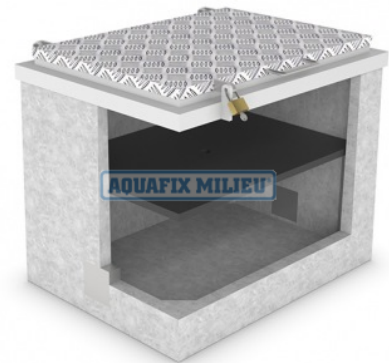

Watermeterput, Materiaal Beton

Art nr. 615.75.120-ACTIE 2023

1200 x 1200 x 1180 mm (lxbxh)

Specificaties

Product naam:	Watermeterput, materiaal beton
Nederlands Fabrikaat:	AQUAFIX
Product type:	watermeterput beton
Materiaal:	Prefab beton, minimaal klasse C35/45 Milieuklasse XC4.
Deksel en onderhoudsschacht:	Aluminium regendeksel voorzien van handgreep, uitzetarm en mogelijkheid voor hangslot.
Voorzien van:	Inwendig kunststof binnendeksel.
L x B (uitwendig):	1200 x 1200 mm.
Hoogte (uitwendig):	1160 mm.
Gewicht:	1650 Kg
Eenheid:	per stuk

Productomschrijving

Korte product omschrijving:

Watermeterput, materiaal beton 1200x1200 x 1160 mm inclusief Aluminium deksel en uitneembaar PE vorst-/binnendeksel.

Type Prefix. (artikelnummer: 61575120)

Het leveringsprogramma van de Aquafix watermeterputten omvat:

- Watermeterputten van beton, voorzien van een afdekking en vriesdeksel.
- Watermeterputten van PE (kunststof) voorzien van een afdekking en vriesdeksel.
- Watermeterputten van staal (bouwwatermeterput)
- Watermeterputten van polyester voorzien van een afdekking.

- een compacte watermeterput voorzien van een aluminium scharnierde deksel en een kunststof binnendeksel.
- een professionele buitenwatermeterput voorzien van een aluminium regendeksel, een schuin aflopende bovenrand (zodat het regenwater eraf loopt, inwendig is de watermeterput voorzien van traptreden en een geïsoleerde binnendeksel. Deze buitenwatermeterput is leverbaar in diverse maatvoeringen.