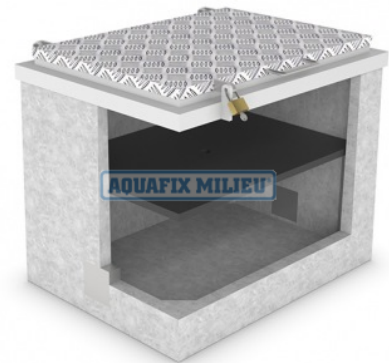

## Watermeterput, Materiaal Beton

Art nr. 615.75.136

1360 x 1000 x 1210 mm (lxbxh)

### Specificaties

Product naam:	Watermeterput, materiaal beton
Nederlands Fabrikaat:	AQUAFIX
Product type:	watermeterput beton
Materiaal:	Prefab beton, minimaal klasse C35/45 Milieuklasse XC4.
Deksel en onderhoudsschacht:	Aluminium regendeksel voorzien van handgreep, uitzetarm en mogelijkheid voor hangslot.
Voorzien van:	Inwendig kunststof binnendeksel.
L x B (uitwendig):	1360 x 1000 mm.
Hoogte (uitwendig):	1210 mm.
Gewicht:	2050 Kg.
Eenheid:	per stuk

### Productomschrijving

Korte product omschrijving:

Watermeterput, materiaal beton 1360 x 1000 x 1160 mm inclusief Aluminium deksel en uitneembaar PE vorst-/binnendeksel.

Type Prefix. (artikelnummer: 61575136)

Het leveringsprogramma van de Aquafix watermeterputten omvat:

- Watermeterputten van beton, voorzien van een afdekking en vriesdeksel.
- Watermeterputten van PE (kunststof) voorzien van een afdekking en vriesdeksel.
- Watermeterputten van staal (bouwwatermeterput)
- Watermeterputten van polyester voorzien van een afdekking.