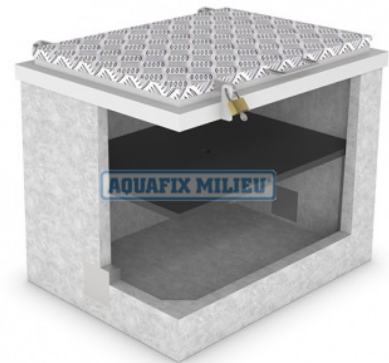

## Watermeterput, Materiaal Beton

Art nr. 615.75.136

1360 x 1000 x 1210 mm (lxbxh)

### Specificaties

Product naam:	Watermeterput, materiaal beton
Nederlands Fabrikaat:	AQUAFIX
Product type:	watermeterput beton
Materiaal:	Prefab beton, minimaal klasse C35/45 Milieuklasse XC4.
Deksel en onderhoudsschacht:	Aluminium regendeksel voorzien van handgreep, uitzetarm en mogelijkheid voor hangslot.
Voorzien van:	Inwendig kunststof binnendeksel.
L x B (uitwendig):	1360 x 1000 mm.
Hoogte (uitwendig):	1210 mm.
Gewicht:	2050 Kg.
Eenheid:	per stuk

### Productomschrijving

Korte product omschrijving:

Watermeterput, materiaal beton 1360 x 1000 x 1160 mm inclusief Aluminium deksel en uitneembaar PE vorst-/binnendeksel.  
Type Prefix. (artikelnummer: 61575136)

Het leveringsprogramma van de Aquafix watermeterputten omvat:

- Watermeterputten van beton, voorzien van een afdekking en vriesdeksel.
- Watermeterputten van PE (kunststof) voorzien van een afdekking en vriesdeksel.
- Watermeterputten van staal (bouwwatermeterput)
- Watermeterputten van polyester voorzien van een afdekking.