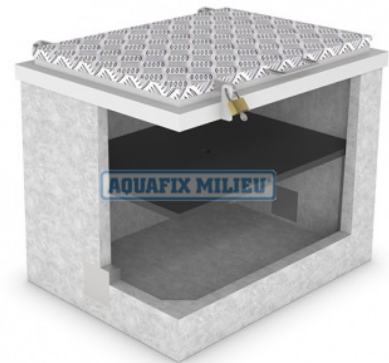

Watermeterput, Materiaal Beton

Art nr. 615.75.136

1360 x 1000 x 1210 mm (lxbxh)

Specificaties

Product naam:	Watermeterput, materiaal beton
Nederlands Fabrikaat:	AQUAFIX
Product type:	watermeterput beton
Materiaal:	Prefab beton, minimaal klasse C35/45 Milieuklasse XC4.
Deksel en onderhoudsschacht:	Aluminium regendeksel voorzien van handgreep, uitzetarm en mogelijkheid voor hangslot.
Voorzien van:	Inwendig kunststof binnendeksel.
L x B (uitwendig):	1360 x 1000 mm.
Hoogte (uitwendig):	1210 mm.
Gewicht:	2050 Kg.
Eenheid:	per stuk

Productomschrijving

Korte product omschrijving:

Watermeterput, materiaal beton 1360 x 1000 x 1160 mm inclusief Aluminium deksel en uitneembaar PE vorst-/binnendeksel.
Type Prefix. (artikelnummer: 61575136)

Het leveringsprogramma van de Aquafix watermeterputten omvat:

- Watermeterputten van beton, voorzien van een afdekking en vriesdeksel.
- Watermeterputten van PE (kunststof) voorzien van een afdekking en vriesdeksel.
- Watermeterputten van staal (bouwwatermeterput)
- Watermeterputten van polyester voorzien van een afdekking.

- een compacte watermeterput voorzien van een aluminium scharnierde deksel en een kunststof binnendeksel.
- een professionele buitenwatermeterput voorzien van een aluminium regendeksel, een schuin aflopende bovenrand (zodat het regenwater eraf loopt, inwendig is de watermeterput voorzien van traptreden en een geïsoleerde binnendeksel. Deze buitenwatermeterput is leverbaar in diverse maatvoeringen.