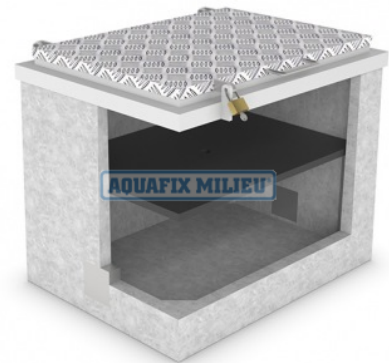

Watermeterput, Materiaal Beton

Art nr. 615.75.100

1000 x 1000 x 1160 mm (lxbxh)

Specificaties

Product naam:	Watermeterput, materiaal beton
Nederlands Fabrikaat:	AQUAFIX
Product type:	watermeterput beton
Materiaal:	Prefab beton, minimaal klasse C35/45 Milieuklasse XC4.
Deksel en onderhoudsschacht:	Aluminium regendeksel voorzien van handgreep, uitzetarm en mogelijkheid voor hangslot.
Voorzien van:	Inwendig kunststof binnendeksel.
L x B (uitwendig):	1000 x 1000 mm.
Hoogte (uitwendig):	1160 mm.
Gewicht:	1550 Kg
Eenheid:	per stuk

Productomschrijving

Korte product omschrijving:

Watermeterput, materiaal beton 1000x 1000 x 1160 mm inclusief Aluminium deksel en uitneembaar PE vorst-/binnendeksel.

Type Prefix. (artikelnummer: 61575100)

Het leveringsprogramma van de Aquafix watermeterputten omvat:

- Watermeterputten van beton, voorzien van een afdekking en vriesdeksel.
- Watermeterputten van PE (kunststof) voorzien van een afdekking en vriesdeksel.
- Watermeterputten van staal (bouwwatermeterput)
- Watermeterputten van polyester voorzien van een afdekking.

- een compacte watermeterput voorzien van een aluminium scharnierde deksel en een kunststof binnendeksel.
- een professionele buitenwatermeterput voorzien van een aluminium regendeksel, een schuin aflopende bovenrand (zodat het regenwater eraf loopt, inwendig is de watermeterput voorzien van traptreden en een geïsoleerde binnendeksel. Deze buitenwatermeterput is leverbaar in diverse maatvoeringen.