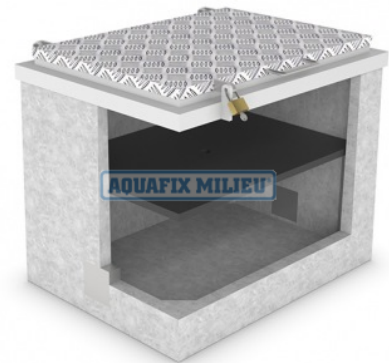

Watermeterput, Materiaal Beton

Art nr. 615.75.100

1000 x 1000 x 1160 mm (lxbxh)

Specificaties

Product naam:	Watermeterput, materiaal beton
Nederlands Fabrikaat:	AQUAFIX
Product type:	watermeterput beton
Materiaal:	Prefab beton, minimaal klasse C35/45 Milieuklasse XC4.
Deksel en onderhoudsschacht:	Aluminium regendeksel voorzien van handgreep, uitzetarm en mogelijkheid voor hangslot.
Voorzien van:	Inwendig kunststof binnendeksel.
L x B (uitwendig):	1000 x 1000 mm.
Hoogte (uitwendig):	1160 mm.
Gewicht:	1550 Kg
Eenheid:	per stuk

Productomschrijving

Korte product omschrijving:

Watermeterput, materiaal beton 1000x 1000 x 1160 mm inclusief Aluminium deksel en uitneembaar PE vorst-/binnendeksel.
Type Prefix. (artikelnummer: 61575100)

Het leveringsprogramma van de Aquafix watermeterputten omvat:

- Watermeterputten van beton, voorzien van een afdekking en vriesdeksel.
- Watermeterputten van PE (kunststof) voorzien van een afdekking en vriesdeksel.
- Watermeterputten van staal (bouwwatermeterput)
- Watermeterputten van polyester voorzien van een afdekking.

- een compacte watermeterput voorzien van een aluminium scharnierde deksel en een kunststof binnendeksel.
- een professionele buitenwatermeterput voorzien van een aluminium regendeksel, een schuin aflopende bovenrand (zodat het regenwater eraf loopt, inwendig is de watermeterput voorzien van traptreden en een geïsoleerde binnendeksel. Deze buitenwatermeterput is leverbaar in diverse maatvoeringen.