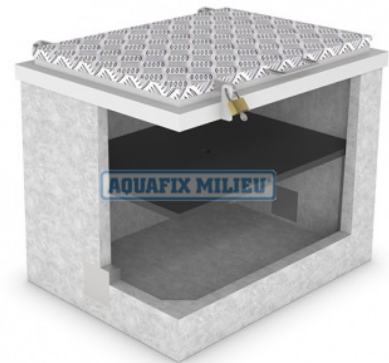

## Watermeterput, Materiaal Beton

Art nr. 615.75.120

1200 x 1200 x 1160 mm (lxbxh)

### Specificaties

Product naam:	Watermeterput, materiaal beton
Nederlands Fabrikaat:	AQUAFIX
Product type:	watermeterput beton
Materiaal:	Prefab beton, minimaal klasse C35/45 Milieuklasse XC4.
Deksel en onderhoudsschacht:	Aluminium regendeksel voorzien van handgreep, uitzetarm en mogelijkheid voor hangslot.
Voorzien van:	Inwendig kunststof binnendeksel.
L x B (uitwendig):	1200 x 1200 mm.
Hoogte (uitwendig):	1160 mm.
Gewicht:	1650 Kg
Eenheid:	per stuk

### Productomschrijving

Korte product omschrijving:

Watermeterput, materiaal beton 1200x 1200 x 1160 mm inclusief Aluminium deksel en uitneembaar PE vorst-/binnendeksel.  
Type Prefix. (artikelnummer: 61575120)

Het leveringsprogramma van de Aquafix watermeterputten omvat:

- Watermeterputten van beton, voorzien van een afdekking en vriesdeksel.
- Watermeterputten van PE (kunststof) voorzien van een afdekking en vriesdeksel.
- Watermeterputten van staal (bouwwatermeterput)
- Watermeterputten van polyester voorzien van een afdekking.