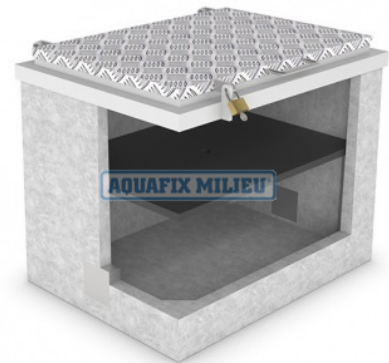

Watermeterput, Materiaal Beton

Art nr. 615.75.136-ACTIE 2023

1360 x 1000 x 1210 mm (lxbxh)

Specificaties

Product naam:	Watermeterput, materiaal beton
Nederlands Fabrikaat:	AQUAFIX
Product type:	watermeterput beton
Materiaal:	Prefab beton, minimaal klasse C35/45 Milieuklasse XC4.
Deksel en onderhoudsschacht:	Aluminium regendeksel voorzien van handgreep, uitzetarm en mogelijkheid voor hangslot.
Voorzien van:	Inwendig kunststof binnendeksel.
L x B (uitwendig):	1360 x 1000 mm.
Hoogte (uitwendig):	1210 mm.
Gewicht:	2050 Kg.
Eenheid:	per stuk

Productomschrijving

Korte product omschrijving:

Watermeterput, materiaal beton 1360 x 1000 x 1160 mm inclusief Aluminium deksel en uitneembaar PE vorst-/binnendeksel.

Type Prefix. (artikelnummer: 61575136)

Het leveringsprogramma van de Aquafix watermeterputten omvat:

- Watermeterputten van beton, voorzien van een afdekking en vriesdeksel.
- Watermeterputten van PE (kunststof) voorzien van een afdekking en vriesdeksel.
- Watermeterputten van staal (bouwwatermeterput)
- Watermeterputten van polyester voorzien van een afdekking.

- een compacte watermeterput voorzien van een aluminium scharnierde deksel en een kunststof binnendeksel.
- een professionele buitenwatermeterput voorzien van een aluminium regendeksel, een schuin aflopende bovenrand (zodat het regenwater eraf loopt, inwendig is de watermeterput voorzien van traptreden en een geïsoleerde binnendeksel. Deze buitenwatermeterput is leverbaar in diverse maatvoeringen.