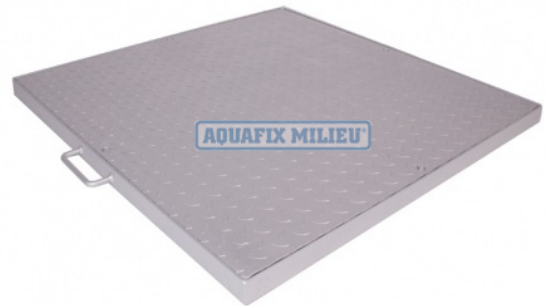

Vloerluik Aluminium type Ns-P

Art nr. 540.3S08.5085

850 X 850 mm Ns-P85

Specificaties

Product naam:	VLOERLUIK ALUMINIUM 850X850MM TYPE NS-P85
Product type:	NS-P85 - Aluminium
Materiaal:	Aluminium
Certificering:	Levering incl. uitlichtsleutel
Deksel en onderhoudsschacht:	Tranenplaten (antislip) deksel dikte 3/5 mm. met inbusbouten welke het deksel in de rand drukt voor een gas- en waterdichte afdichting in normale omstandigheden. De omranding is rondom voorzien van een neopreen afdichtingsring en verankeringen.
Mangaf maat:	850 x 850 mm.
Verkeersbelasting:	Geschikt voor een gelijkmatig verdeelde belasting van 25 kN/m ² .
Maat uitwendig:	910 x 910 mm.
Hoogte (uitwendig):	45 mm.
Eenheid:	per stuk

Productomschrijving

Korte product omschrijving:

VLOERLUIK ALUMINIUM 850X850MM TYPE NS-P85

Het leveringsprogramma van de Aquafix vloerluiken omvat:

- Vloerluiken van RVS, verzinktstaal en aluminium
- Vloerluiken bakvormig van RVS, verzinktstaal en aluminium welke ter plaatse kan worden gevuld met beton en worden afgewerkt met de omliggende bevoering.
- Vloerluiken en deksels geheel conform uw maatvoeringen

Vloerluiken worden toegepast bij o.a. rioolgemalen, putafdekkingen, kelderruimten, kruipruimten, technische ruimten etc. De Aquafix vloerluiken worden standaard uitgevoerd met een neopreen afdichtingsring en een kN.eveling om de deksel af te kunnen sluiten.

Optioneel zijn de vloerluiken geheel op uw maatvoeringen te fabriceren, o.a.

- Scharnierende afdekking
- Hangslot voorbereiding
- Uitzethaak of gasveren
- De afdekking in een specifieke RAL kleur gespoten
- Voorzien van een anti-val / veiligheidsrooster
- Geschikt voor zware belastingen
- Maatvoeringen geheel op aangeven van de klant.