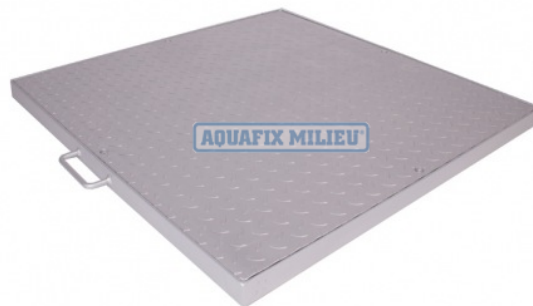

## Vloerluik Aluminium type Ns-P

Art nr. 540.3S08.5085

850 X 850 mm Ns-P85

### Specificaties

Product naam:	VLOERLUIK ALUMINIUM 850X850MM TYPE NS-P85
Product type:	NS-P85 - Aluminium
Materiaal:	Aluminium
Certificering:	Levering incl. uitzicht sleutel
Deksel en onderhoudsschacht:	Tranenplaten (antislip) deksel dikte 3/5 mm. met inbusbouten welke het deksel in de rand drukt voor een gas- en waterdichte afdichting in normale omstandigheden. De omranding is rondom voorzien van een neopreen afdichtingsring en verankeringen.
Mangat maat:	850 x 850 mm.
Verkeersbelasting:	Geschikt voor een gelijkmatig verdeelde belasting van 25 kN/m <sup>2</sup> .
Maat uitwendig:	910 x 910 mm.
Hoogte (uitwendig):	45 mm.
Eenheid:	per stuk

### Productomschrijving

Korte product omschrijving:

VLOERLUIK ALUMINIUM 850X850MM TYPE NS-P85

Het leveringsprogramma van de Aquafix vloerluiken omvat:

- Vloerluiken van RVS, verzinktstaal en aluminium
- Vloerluiken bakvormig van RVS, verzinktstaal en aluminium welke ter plaatse kan worden gevuld met beton en worden afgewerkt met de omliggende bevoering.
- Vloerluiken en deksels geheel conform uw maatvoeringen

Vloerluiken worden toegepast bij o.a. rioelgemalen, putafdekkingen, kelderruimten, kruipruimten, technische ruimten etc. De Aquafix vloerluiken worden standaard uitgevoerd met een neopreen afdichtingsring en een kN.eveling om de deksel af te kunnen sluiten.