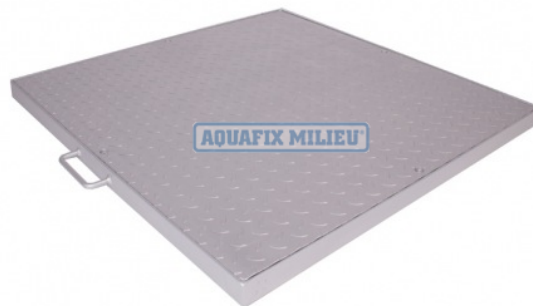

## Vloerluik Aluminium type Ns-P

Art nr. 540.3S08.5085

850 X 850 mm Ns-P85

### Specificaties

Product naam:	VLOERLUIK ALUMINIUM 850X850MM TYPE NS-P85
Product type:	NS-P85 - Aluminium
Materiaal:	Aluminium
Certificering:	Levering incl. uitlichtsleutel
Deksel en onderhoudsschacht:	Tranenplaten (antislip) deksel dikte 3/5 mm. met inbusbouten welke het deksel in de rand drukt voor een gas- en waterdichte afdichting in normale omstandigheden. De omranding is rondom voorzien van een neopreen afdichtingsring en verankeringen.
Mangaf maat:	850 x 850 mm.
Verkeersbelasting:	Geschikt voor een gelijkmatig verdeelde belasting van 25 kN/m <sup>2</sup> .
Maat uitwendig:	910 x 910 mm.
Hoogte (uitwendig):	45 mm.
Eenheid:	per stuk

### Productomschrijving

Korte product omschrijving:

VLOERLUIK ALUMINIUM 850X850MM TYPE NS-P85

Het leveringsprogramma van de Aquafix vloerluiken omvat:

- Vloerluiken van RVS, verzinktstaal en aluminium
- Vloerluiken bakvormig van RVS, verzinktstaal en aluminium welke ter plaatse kan worden gevuld met beton en worden afgewerkt met de omliggende bevoering.
- Vloerluiken en deksels geheel conform uw maatvoeringen

Vloerluiken worden toegepast bij o.a. rioolgemalen, putafdekkingen, kelderruimten, kruipruimten, technische ruimten etc. De Aquafix vloerluiken worden standaard uitgevoerd met een neopreen afdichtingsring en een kN.eveling om de deksel af te kunnen sluiten.