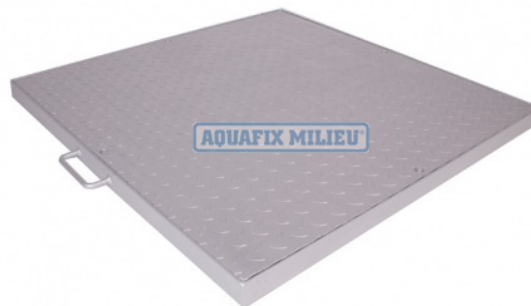

Vloerluik Aluminium type Ns-P

Art nr. 540.3S08.5085

850 X 850 mm Ns-P85

Specificaties

Product naam:	VLOERLUIK ALUMINIUM 850X850MM TYPE NS-P85
Product type:	NS-P85 - Aluminium
Materiaal:	Aluminium
Certificering:	Levering incl. uitzicht sleutel
Deksel en onderhoudsschacht:	Tranenplaten (antislip) deksel dikte 3/5 mm. met inbusbouten welke het deksel in de rand drukt voor een gas- en waterdichte afdichting in normale omstandigheden. De omranding is rondom voorzien van een neopreen afdichtingsring en verankeringen.
Mangat maat:	850 x 850 mm.
Verkeersbelasting:	Geschikt voor een gelijkmatig verdeelde belasting van 25 kN/m ² .
Maat uitwendig:	910 x 910 mm.
Hoogte (uitwendig):	45 mm.
Eenheid:	per stuk

Productomschrijving

Korte product omschrijving:

VLOERLUIK ALUMINIUM 850X850MM TYPE NS-P85

Het leveringsprogramma van de Aquafix vloerluiken omvat:

- Vloerluiken van RVS, verzinktstaal en aluminium
- Vloerluiken bakvormig van RVS, verzinktstaal en aluminium welke ter plaatse kan worden gevuld met beton en worden afgewerkt met de omliggende bevoering.
- Vloerluiken en deksels geheel conform uw maatvoeringen

Vloerluiken worden toegepast bij o.a. rioelgemalen, putafdekkingen, kelderruimten, kruipruimten, technische ruimten etc. De Aquafix vloerluiken worden standaard uitgevoerd met een neopreen afdichtingsring en een kN.eveling om de deksel af te kunnen sluiten.

Optioneel zijn de vloerluiken geheel op uw maatvoeringen te fabriceren, o.a.

- Scharnierende afdekking
- Hangslot voorbereiding
- Uitzethaak of gasveren
- De afdekking in een specifieke RAL kleur gespoten
- Voorzien van een anti-val / veiligheidsrooster
- Geschikt voor zware belastingen
- Maatvoeringen geheel op aangeven van de klant.